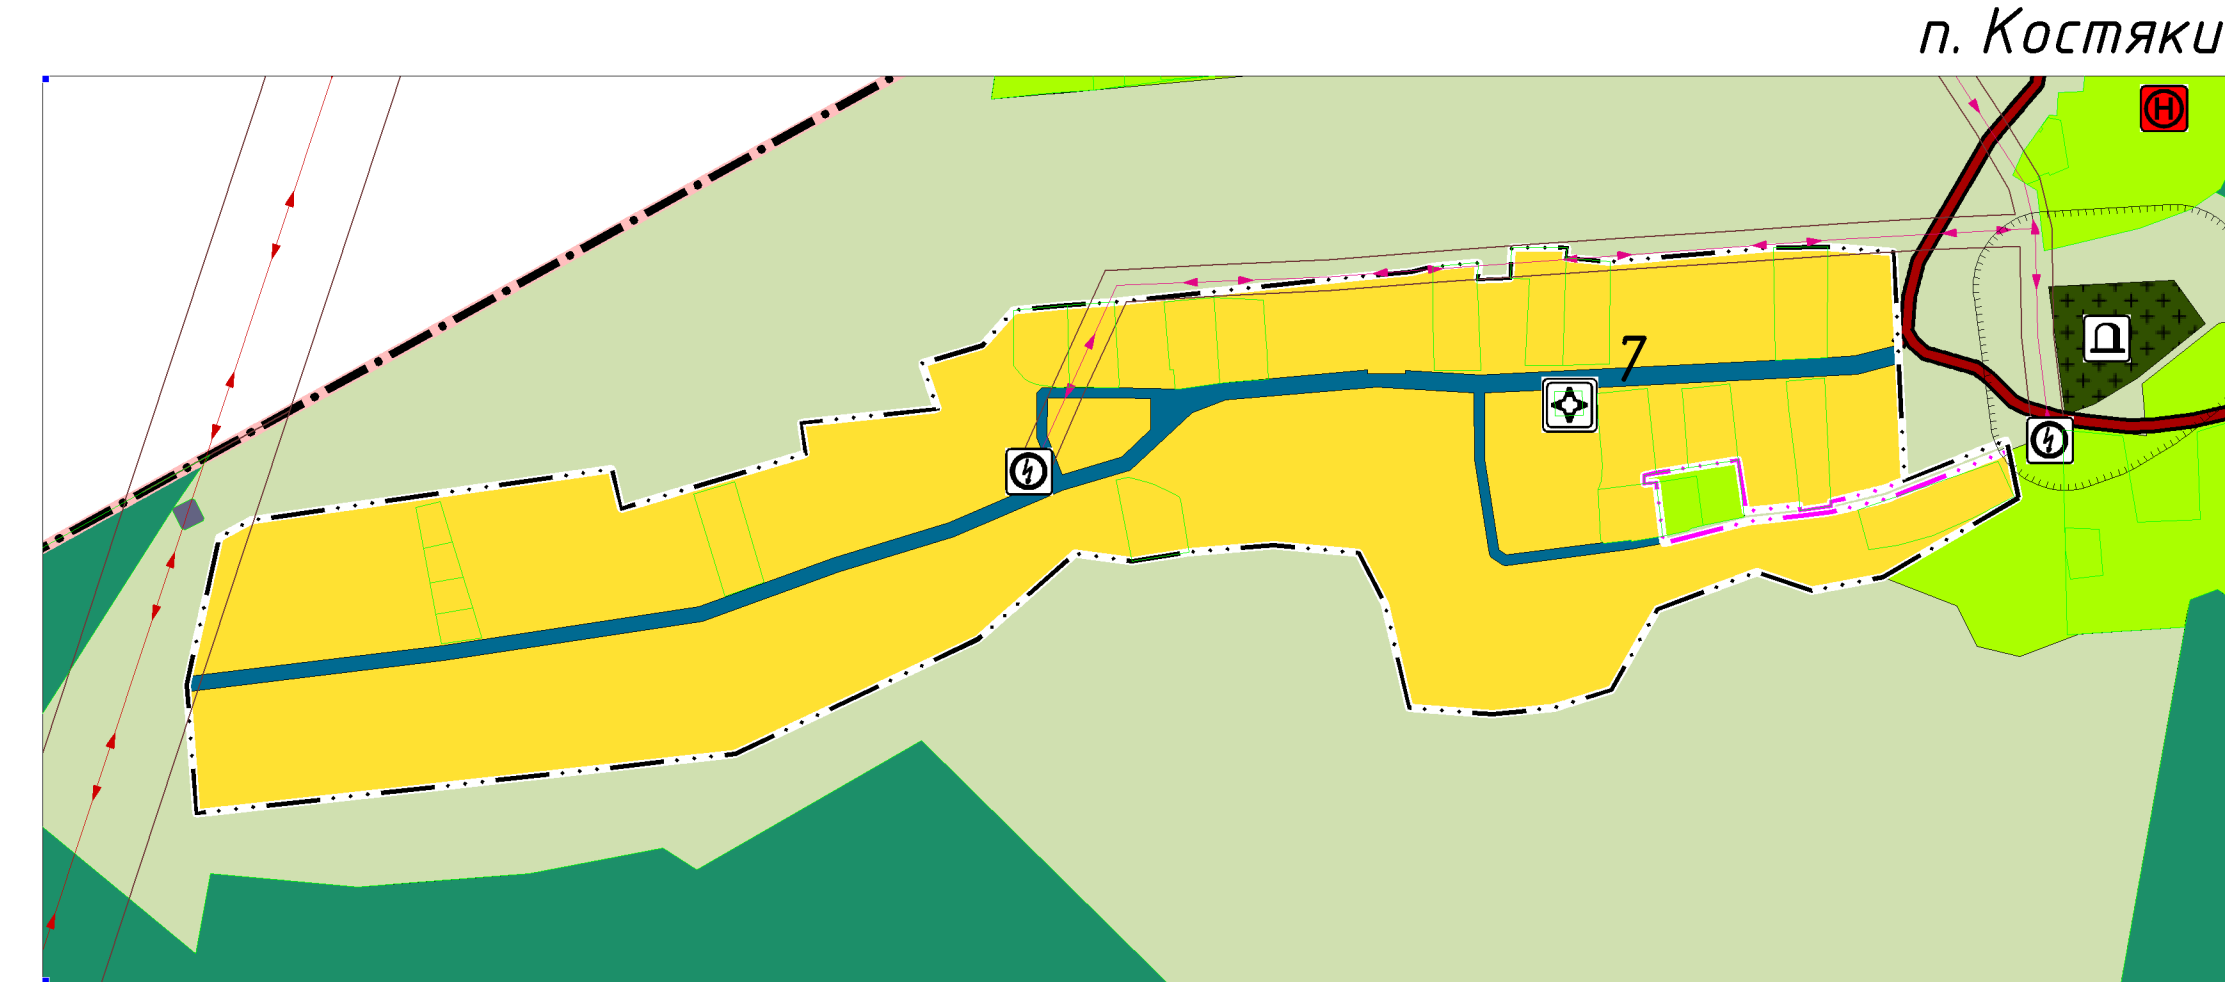

ГЕНЕРАЛЬНЫЙ ПЛАН

МО Сибирский сельсовет Первомайского района Алтайского края
Фрагменты основного чертежа (Масштаб 1:5000)

п.л.	сущ.	ГРАНИЦЫ	п.л.	сущ.
[Red dashed line]	[Red dashed line]	Граница муниципального района	[Green dashed line]	Очистные сооружения (КОС)
[Black dashed line]	[Black dashed line]	Граница сельского поселения	[Blue dashed line]	Автоматическая телефонная станция
[Pink dashed line]	[Pink dashed line]	Граница населенного пункта	[Black dashed line]	Базовая станция
[Green dashed line]	[Green dashed line]	Граница земельных участков, содержащихся в ЕГРН	[Black dashed line]	Объекты почтовой связи
[Red square]	[Red square]	ОБЪЕКТЫ СОЦИАЛЬНОЙ ИНФРАСТРУКТУРЫ	[Black dashed line]	Линейно-кабельное сооружение связи
[Red square]	[Red square]	Дошкольная образовательная организация	[Red square]	ИНЫЕ ОБЪЕКТЫ
[Red square]	[Red square]	Общеобразовательная организация	[Red square]	Кладбище
[Red square]	[Red square]	Организация дополнительного образования	[Red square]	Объекты обороны
[Red square]	[Red square]	Объект культурно-просветительного назначения	[Red square]	Зоны с особыми условиями использования территории
[Red square]	[Red square]	Объект культурно-досугового (клубного) типа	[Red square]	Санитарно-защитная зона
[Red square]	[Red square]	Спортивное сооружение	[Red square]	Охранная зона инженерных коммуникаций
[Red square]	[Red square]	Лечебно-профилактическая медицинская организация, оказывающая медицинскую помощь в амбулаторных условиях и (или) в условиях дневного стационара	[Red square]	Третий пояс зоны санитарной охраны источника водоснабжения
[Red square]	[Red square]	Обособленное структурное подразделение медицинской организации, оказывающей первичную медико-санитарную помощь	[Red square]	Водоохранная зона
[Red square]	[Red square]	Комплексные, полустационарные и нестационарные организации социального обслуживания	[Red square]	Прибрежная защитная полоса
[Red square]	[Red square]	Специализированные коллективные средства размещения	[Red square]	Придорожная полоса
[Red square]	[Red square]	Детский оздоровительный лагерь	[Red square]	ОБЪЕКТЫ КУЛЬТУРНОГО НАСЛЕДИЯ (ОКН)
[Red square]	[Red square]	Административное здание	[Red square]	Памятник
[Red square]	[Red square]	Объект религиозной организации (объединения)	[Red square]	МЕСТОРОЖДЕНИЯ И ПРОВЛЕЕНИЯ ПОЛЕЗНЫХ ИСКОПАЕМЫХ
[Red square]	[Red square]	Объекты торговли, общественного питания	[Red square]	Месторождения торфа и сапропеля
[Red square]	[Red square]	ПРЕДПРИЯТИЯ ПРОМЫШЛЕННОСТИ, СЕЛЬСКОГО И ЛЕСНОГО ХОЗЯЙСТВА	[Red square]	ПОВЕРХНОСТНЫЕ ВОДНЫЕ ОБЪЕКТЫ
[Red square]	[Red square]	Предприятие добывающей промышленности (кроме угледобывающей промышленности)	[Red square]	ФУНКЦИОНАЛЬНЫЕ ЗОНЫ
[Red square]	[Red square]	Предприятие строительной промышленности, по выпуску неметаллической минеральной продукции	[Red square]	Зона застройки индивидуальными жилыми домами
[Red square]	[Red square]	Предприятие по обработке древесины, производству изделий из дерева	[Red square]	Зона застройки многоквартирными жилыми домами
[Red square]	[Red square]	Предприятие микробиологической, пищевой и пищевкусовой промышленности	[Red square]	Многофункциональная общественно-деловая зона
[Red square]	[Red square]	Предприятие по разведению молочного крупного рогатого скота, производству сырого молока	[Red square]	Производственная зона
[Red square]	[Red square]	Предприятие по разведению сельскохозяйственной птицы	[Red square]	Коммунально-складская зона
[Red square]	[Red square]	Объект, связанный с производственной деятельностью	[Red square]	Зона инженерной инфраструктуры
[Red square]	[Red square]	ОБЪЕКТЫ УТИЛИЗАЦИИ, ОБЕЗВРЕЖИВАНИЯ, РАЗМЕЩЕНИЯ ОТХОДОВ ПРОИЗВОДСТВА И ПОТРЕБЛЕНИЯ	[Red square]	Зона транспортной инфраструктуры
[Red square]	[Red square]	Объект размещения отходов	[Red square]	Зона сельскохозяйственных угодий
[Red square]	[Red square]	Объект утилизации, уничтожения биологических отходов	[Red square]	Зона садоводческих, оздоровительных некоммерческих объединений граждан
[Red square]	[Red square]	ОБЪЕКТЫ ТРАНСПОРТНОЙ ИНФРАСТРУКТУРЫ	[Red square]	Производственная зона сельскохозяйственных предприятий
[Red square]	[Red square]	Железнодорожный путь общего пользования	[Red square]	Зона отдыха
[Red square]	[Red square]	Железнодорожный путь необщего пользования	[Red square]	Зона лесов
[Red square]	[Red square]	Железнодорожная станция	[Red square]	Зона кладбищ
[Red square]	[Red square]	Остановочный пассажирский железнодорожный пункт	[Red square]	Зона складирования и захоронения отходов
[Red square]	[Red square]	Автомобильные дороги федерального значения	[Red square]	Зона озелененных территорий специального назначения
[Red square]	[Red square]	Автомобильные дороги регионального или межмуниципального значения	[Red square]	Зона режимных территорий
[Red square]	[Red square]	Автомобильные дороги местного значения	[Red square]	Зона природных территорий
[Red square]	[Red square]	Улично-дорожная сеть		
[Red square]	[Red square]	Станция автозаправочная		
[Red square]	[Red square]	Придорожный сервис		
[Red square]	[Red square]	Остановочный пункт		
[Red square]	[Red square]	Мостовое сооружение		
[Red square]	[Red square]	Транспортная развязка в разных уровнях		
[Red square]	[Red square]	Пешеходный переход в разных уровнях		
[Red square]	[Red square]	ОБЪЕКТЫ ИНЖЕНЕРНОЙ ИНФРАСТРУКТУРЫ		
[Red square]	[Red square]	Электрическая подстанция 500 кВ		
[Red square]	[Red square]	Электрическая подстанция 35 кВ		
[Red square]	[Red square]	Трансформаторная подстанция (ТП)