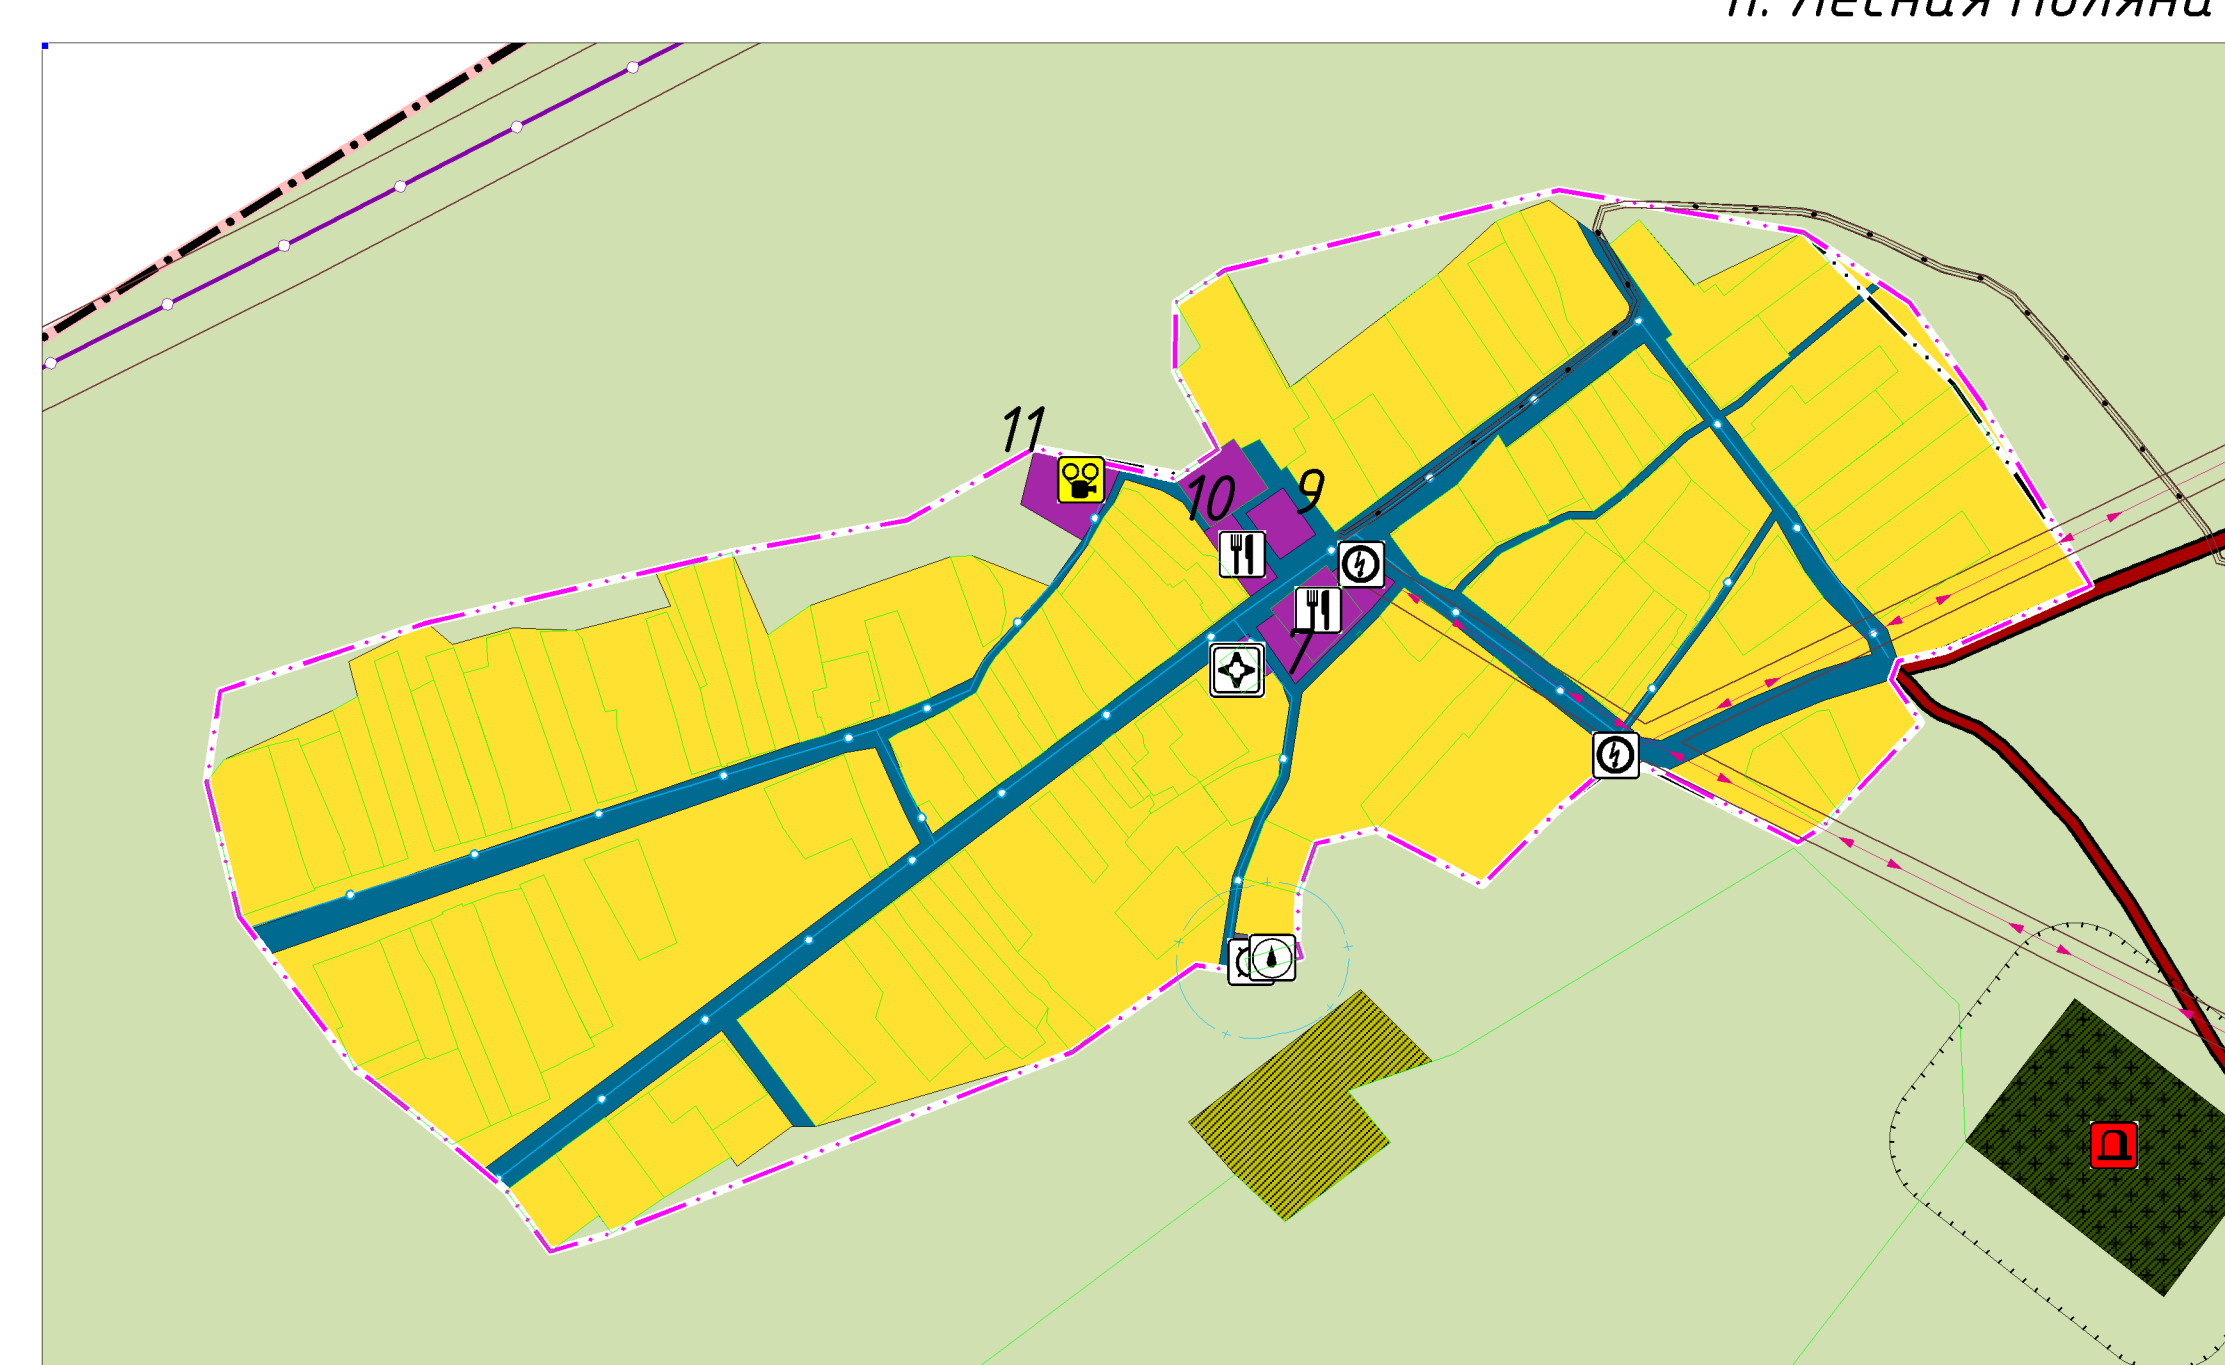

ГЕНЕРАЛЬНЫЙ ПЛАН

МО Сибирский сельсовет Первомайского района Алтайского края
Фрагменты основного чертежа (Масштаб 1:5000)

п.л.	сущ.	ГРАНИЦЫ	п.л.	сущ.
[Red dashed line]	[Red dashed line]	Граница муниципального района	[Green dashed line]	Очистные сооружения (КОС)
[Black dashed line]	[Black dashed line]	Граница сельского поселения	[Blue dashed line]	Автоматическая телефонная станция
[Pink dashed line]	[Pink dashed line]	Граница населенного пункта	[Black dashed line]	Базовая станция
[Green dashed line]	[Green dashed line]	Граница земельных участков, содержащихся в ЕГРН	[Black dashed line]	Объекты почтовой связи
[Red square]	[Red square]	ОБЪЕКТЫ СОЦИАЛЬНОЙ ИНФРАСТРУКТУРЫ	[Black dashed line]	Линейно-кабельное сооружение связи
[Red square]	[Red square]	Дошкольная образовательная организация	[Red square]	ИНЫЕ ОБЪЕКТЫ
[Red square]	[Red square]	Общеобразовательная организация	[Red square]	Кладбище
[Red square]	[Red square]	Организация дополнительного образования	[Red square]	Объекты обороны
[Red square]	[Red square]	Объект культурно-просветительного назначения	[Red square]	Зоны с особыми условиями использования территории
[Red square]	[Red square]	Объект культурно-досугового (клубного) типа	[Red square]	Санитарно-защитная зона
[Red square]	[Red square]	Спортивное сооружение	[Red square]	Охранная зона инженерных коммуникаций
[Red square]	[Red square]	Лечебно-профилактическая медицинская организация, оказывающая медицинскую помощь в амбулаторных условиях и (или) в условиях дневного стационара	[Red square]	Третий пояс зоны санитарной охраны источника водоснабжения
[Red square]	[Red square]	Обособленное структурное подразделение медицинской организации, оказывающей первичную медико-санитарную помощь	[Red square]	Водоохранная зона
[Red square]	[Red square]	Комплексные, полустационарные и нестационарные организации социального обслуживания	[Red square]	Прибрежная защитная полоса
[Red square]	[Red square]	Специализированные коллективные средства размещения	[Red square]	Придорожная полоса
[Red square]	[Red square]	Детский оздоровительный лагерь	[Red square]	ОБЪЕКТЫ КУЛЬТУРНОГО НАСЛЕДИЯ (ОКН)
[Red square]	[Red square]	Административное здание	[Red square]	Памятник
[Red square]	[Red square]	Объект религиозной организации (объединения)	[Red square]	МЕСТОРОЖДЕНИЯ И ПРОВЛЕЕНИЯ ПОЛЕЗНЫХ ИСКОПАЕМЫХ
[Red square]	[Red square]	Объекты торговли, общественного питания	[Red square]	Месторождения торфа и сапропеля
[Red square]	[Red square]	ПРЕДПРИЯТИЯ ПРОМЫШЛЕННОСТИ, СЕЛЬСКОГО И ЛЕСНОГО ХОЗЯЙСТВА	[Red square]	ПОВЕРХНОСТНЫЕ ВОДНЫЕ ОБЪЕКТЫ
[Red square]	[Red square]	Предприятие добывающей промышленности (кроме угледобывающей промышленности)	[Red square]	ФУНКЦИОНАЛЬНЫЕ ЗОНЫ
[Red square]	[Red square]	Предприятие строительной промышленности, по выпуску неметаллической минеральной продукции	[Red square]	Зона застройки индивидуальными жилыми домами
[Red square]	[Red square]	Предприятие по обработке древесины, производству изделий из дерева	[Red square]	Зона застройки многоквартирными жилыми домами
[Red square]	[Red square]	Предприятие микробиологической, пищевой и пищевкусовой промышленности	[Red square]	Многофункциональная общественно-деловая зона
[Red square]	[Red square]	Предприятие по разведению молочного крупного рогатого скота, производству сырого молока	[Red square]	Производственная зона
[Red square]	[Red square]	Предприятие по разведению сельскохозяйственной птицы	[Red square]	Коммунально-складская зона
[Red square]	[Red square]	Объект, связанный с производственной деятельностью	[Red square]	Зона инженерной инфраструктуры
[Red square]	[Red square]	ОБЪЕКТЫ УТИЛИЗАЦИИ, ОБЕЗВРЕЖИВАНИЯ, РАЗМЕЩЕНИЯ ОТХОДОВ ПРОИЗВОДСТВА И ПОТРЕБЛЕНИЯ	[Red square]	Зона транспортной инфраструктуры
[Red square]	[Red square]	Объект размещения отходов	[Red square]	Зона сельскохозяйственных угодий
[Red square]	[Red square]	Объект утилизации, уничтожения биологических отходов	[Red square]	Зона садоводческих, оздоровительных некоммерческих объединений граждан
[Red square]	[Red square]	ОБЪЕКТЫ ТРАНСПОРТНОЙ ИНФРАСТРУКТУРЫ	[Red square]	Производственная зона сельскохозяйственных предприятий
[Red square]	[Red square]	Железнодорожный путь общего пользования	[Red square]	Зона отдыха
[Red square]	[Red square]	Железнодорожный путь необщего пользования	[Red square]	Зона лесов
[Red square]	[Red square]	Железнодорожная станция	[Red square]	Зона кладбищ
[Red square]	[Red square]	Остановочный пассажирский железнодорожный пункт	[Red square]	Зона складирования и захоронения отходов
[Red square]	[Red square]	Автомобильные дороги федерального значения	[Red square]	Зона озелененных территорий специального назначения
[Red square]	[Red square]	Автомобильные дороги регионального или межмуниципального значения	[Red square]	Зона режимных территорий
[Red square]	[Red square]	Автомобильные дороги местного значения	[Red square]	Зона природных территорий
[Red square]	[Red square]	Улично-дорожная сеть		
[Red square]	[Red square]	Станция автозаправочная		
[Red square]	[Red square]	Придорожный сервис		
[Red square]	[Red square]	Остановочный пункт		
[Red square]	[Red square]	Мостовое сооружение		
[Red square]	[Red square]	Транспортная развязка в разных уровнях		
[Red square]	[Red square]	Пешеходный переход в разных уровнях		
[Red square]	[Red square]	ОБЪЕКТЫ ИНЖЕНЕРНОЙ ИНФРАСТРУКТУРЫ		
[Red square]	[Red square]	Электрическая подстанция 500 кВ		
[Red square]	[Red square]	Электрическая подстанция 35 кВ		
[Red square]	[Red square]	Трансформаторная подстанция (ТП)