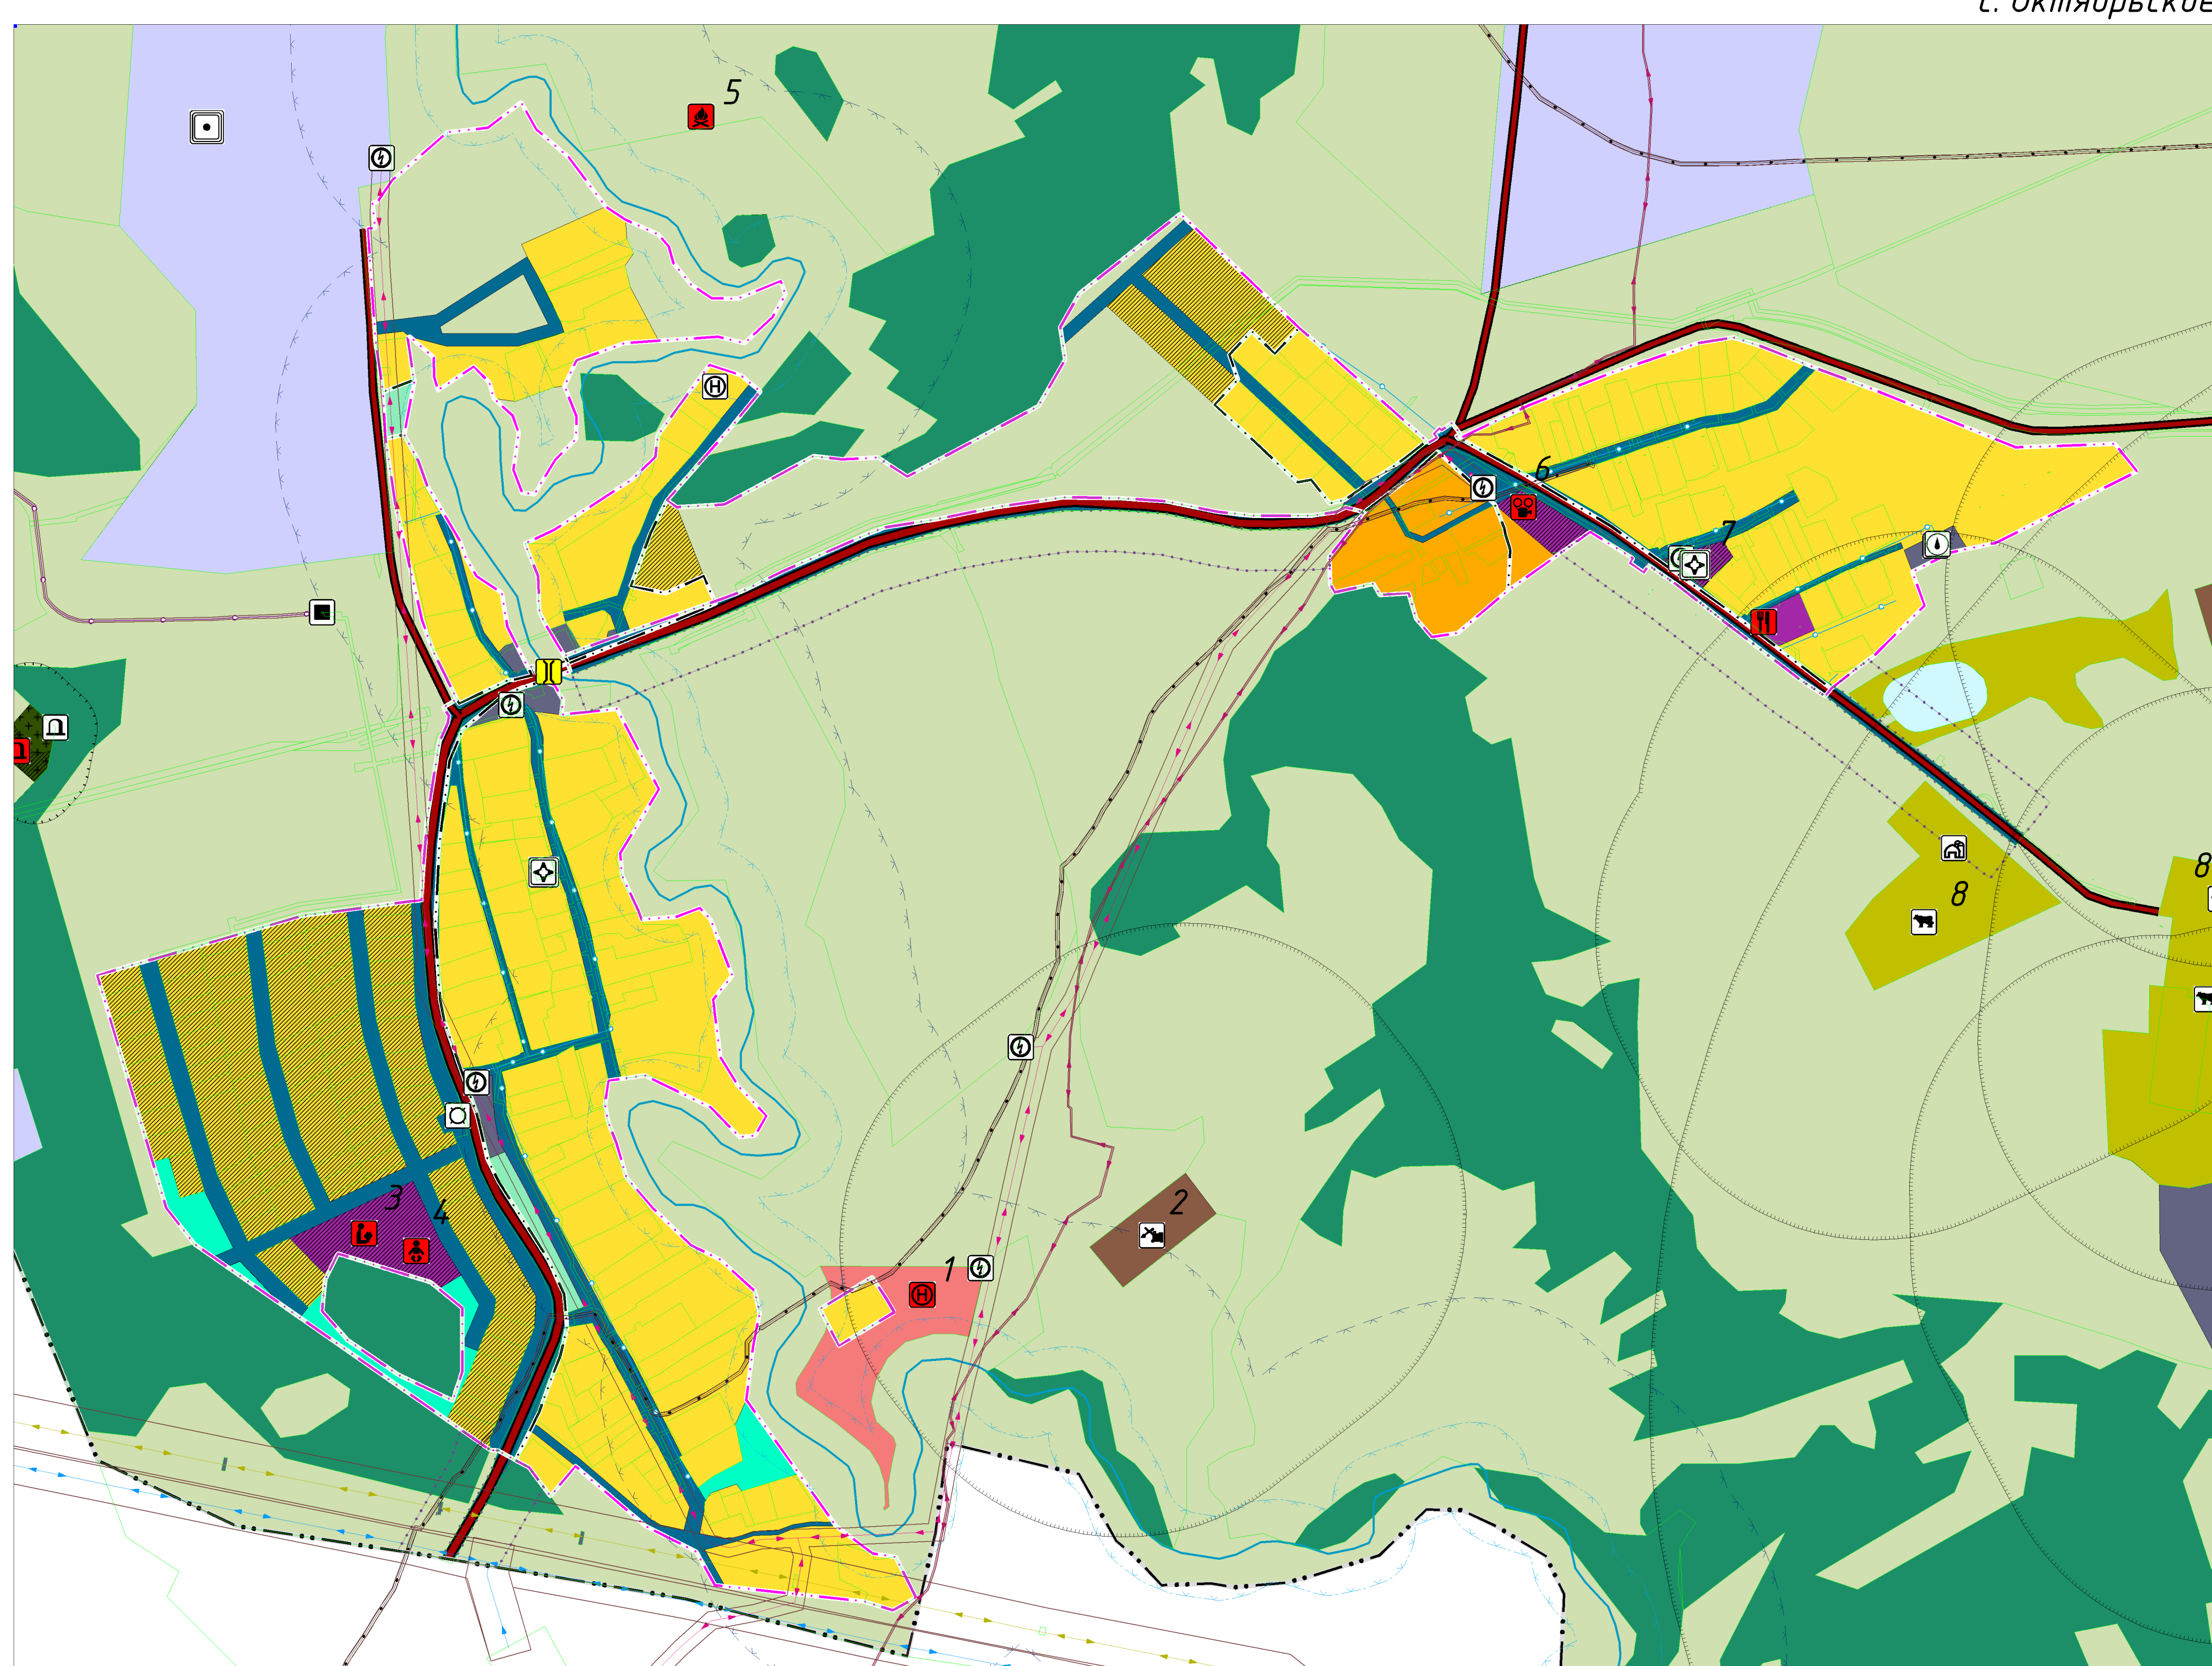

ГЕНЕРАЛЬНЫЙ ПЛАН

МО Сибирский сельсовет Первомайского района Алтайского края
Фрагменты основного чертежа (Масштаб 1:5000)

п.л.	сущ.	ГРАНИЦЫ	п.л.	сущ.
[Red dashed line]	[Red dashed line]	Граница муниципального района	[Green dashed line]	Очистные сооружения (КОС)
[Black dashed line]	[Black dashed line]	Граница сельского поселения	[Blue dashed line]	Автоматическая телефонная станция
[Pink dashed line]	[Pink dashed line]	Граница населенного пункта	[Black dashed line]	Базовая станция
[Green dashed line]	[Green dashed line]	Граница земельных участков, содержащихся в ЕГРН	[Black dashed line]	Объекты почтовой связи
[Red square]	[Red square]	ОБЪЕКТЫ СОЦИАЛЬНОЙ ИНФРАСТРУКТУРЫ	[Black dashed line]	Линейно-кабельное сооружение связи
[Red square]	[Red square]	Дошкольная образовательная организация	[Red square]	ИНЫЕ ОБЪЕКТЫ
[Red square]	[Red square]	Общеобразовательная организация	[Red square]	Кладбище
[Red square]	[Red square]	Организация дополнительного образования	[Red square]	Объекты обороны
[Red square]	[Red square]	Объект культурно-просветительного назначения	[Red square]	Зоны с особыми условиями использования территории
[Red square]	[Red square]	Объект культурно-досугового (клубного) типа	[Red square]	Санитарно-защитная зона
[Red square]	[Red square]	Спортивное сооружение	[Red square]	Охранная зона инженерных коммуникаций
[Red square]	[Red square]	Лечебно-профилактическая медицинская организация, оказывающая медицинскую помощь в амбулаторных условиях и (или) в условиях дневного стационара	[Red square]	Третий пояс зоны санитарной охраны источника водоснабжения
[Red square]	[Red square]	Обособленное структурное подразделение медицинской организации, оказывающей первичную медико-санитарную помощь	[Red square]	Водоохранная зона
[Red square]	[Red square]	Комплексные, полустационарные и нестационарные организации социального обслуживания	[Red square]	Прибрежная защитная полоса
[Red square]	[Red square]	Специализированные коллективные средства размещения	[Red square]	Придорожная полоса
[Red square]	[Red square]	Детский оздоровительный лагерь	[Red square]	ОБЪЕКТЫ КУЛЬТУРНОГО НАСЛЕДИЯ (ОКН)
[Red square]	[Red square]	Административное здание	[Red square]	Памятник
[Red square]	[Red square]	Объект религиозной организации (объединения)	[Red square]	МЕСТОРОЖДЕНИЯ И ПРОВЛЕЕНИЯ ПОЛЕЗНЫХ ИСКОПАЕМЫХ
[Red square]	[Red square]	Объекты торговли, общественного питания	[Red square]	Месторождения торфа и сапропеля
[Red square]	[Red square]	ПРЕДПРИЯТИЯ ПРОМЫШЛЕННОСТИ, СЕЛЬСКОГО И ЛЕСНОГО ХОЗЯЙСТВА	[Red square]	ПОВЕРХНОСТНЫЕ ВОДНЫЕ ОБЪЕКТЫ
[Red square]	[Red square]	Предприятие добывающей промышленности (кроме угледобывающей промышленности)	[Red square]	ФУНКЦИОНАЛЬНЫЕ ЗОНЫ
[Red square]	[Red square]	Предприятие строительной промышленности, по выпуску неметаллической минеральной продукции	[Red square]	Зона застройки индивидуальными жилыми домами
[Red square]	[Red square]	Предприятие по обработке древесины, производству изделий из дерева	[Red square]	Зона застройки многоквартирными жилыми домами
[Red square]	[Red square]	Предприятие микробиологической, пищевой и пищевкусовой промышленности	[Red square]	Многофункциональная общественно-деловая зона
[Red square]	[Red square]	Предприятие по разведению молочного крупного рогатого скота, производству сырого молока	[Red square]	Производственная зона
[Red square]	[Red square]	Предприятие по разведению сельскохозяйственной птицы	[Red square]	Коммунально-складская зона
[Red square]	[Red square]	Объект, связанный с производственной деятельностью	[Red square]	Зона инженерной инфраструктуры
[Red square]	[Red square]	ОБЪЕКТЫ УТИЛИЗАЦИИ, ОБЕЗВРЕЖИВАНИЯ, РАЗМЕЩЕНИЯ ОТХОДОВ ПРОИЗВОДСТВА И ПОТРЕБЛЕНИЯ	[Red square]	Зона транспортной инфраструктуры
[Red square]	[Red square]	Объект размещения отходов	[Red square]	Зона сельскохозяйственных угодий
[Red square]	[Red square]	Объект утилизации, уничтожения биологических отходов	[Red square]	Зона садоводческих, оздоровительных некоммерческих объединений граждан
[Red square]	[Red square]	ОБЪЕКТЫ ТРАНСПОРТНОЙ ИНФРАСТРУКТУРЫ	[Red square]	Производственная зона сельскохозяйственных предприятий
[Red square]	[Red square]	Железнодорожный путь общего пользования	[Red square]	Зона отдыха
[Red square]	[Red square]	Железнодорожный путь необщего пользования	[Red square]	Зона лесов
[Red square]	[Red square]	Железнодорожная станция	[Red square]	Зона кладбищ
[Red square]	[Red square]	Остановочный пассажирский железнодорожный пункт	[Red square]	Зона складирования и захоронения отходов
[Red square]	[Red square]	Автомобильные дороги федерального значения	[Red square]	Зона озелененных территорий специального назначения
[Red square]	[Red square]	Автомобильные дороги регионального или межмуниципального значения	[Red square]	Зона режимных территорий
[Red square]	[Red square]	Автомобильные дороги местного значения	[Red square]	Зона природных территорий
[Red square]	[Red square]	Улично-дорожная сеть		
[Red square]	[Red square]	Станция автозаправочная		
[Red square]	[Red square]	Придорожный сервис		
[Red square]	[Red square]	Остановочный пункт		
[Red square]	[Red square]	Мостовое сооружение		
[Red square]	[Red square]	Транспортная развязка в разных уровнях		
[Red square]	[Red square]	Пешеходный переход в разных уровнях		
[Red square]	[Red square]	ОБЪЕКТЫ ИНЖЕНЕРНОЙ ИНФРАСТРУКТУРЫ		
[Red square]	[Red square]	Электрическая подстанция 500 кВ		
[Red square]	[Red square]	Электрическая подстанция 35 кВ		
[Red square]	[Red square]	Трансформаторная подстанция (ТП)