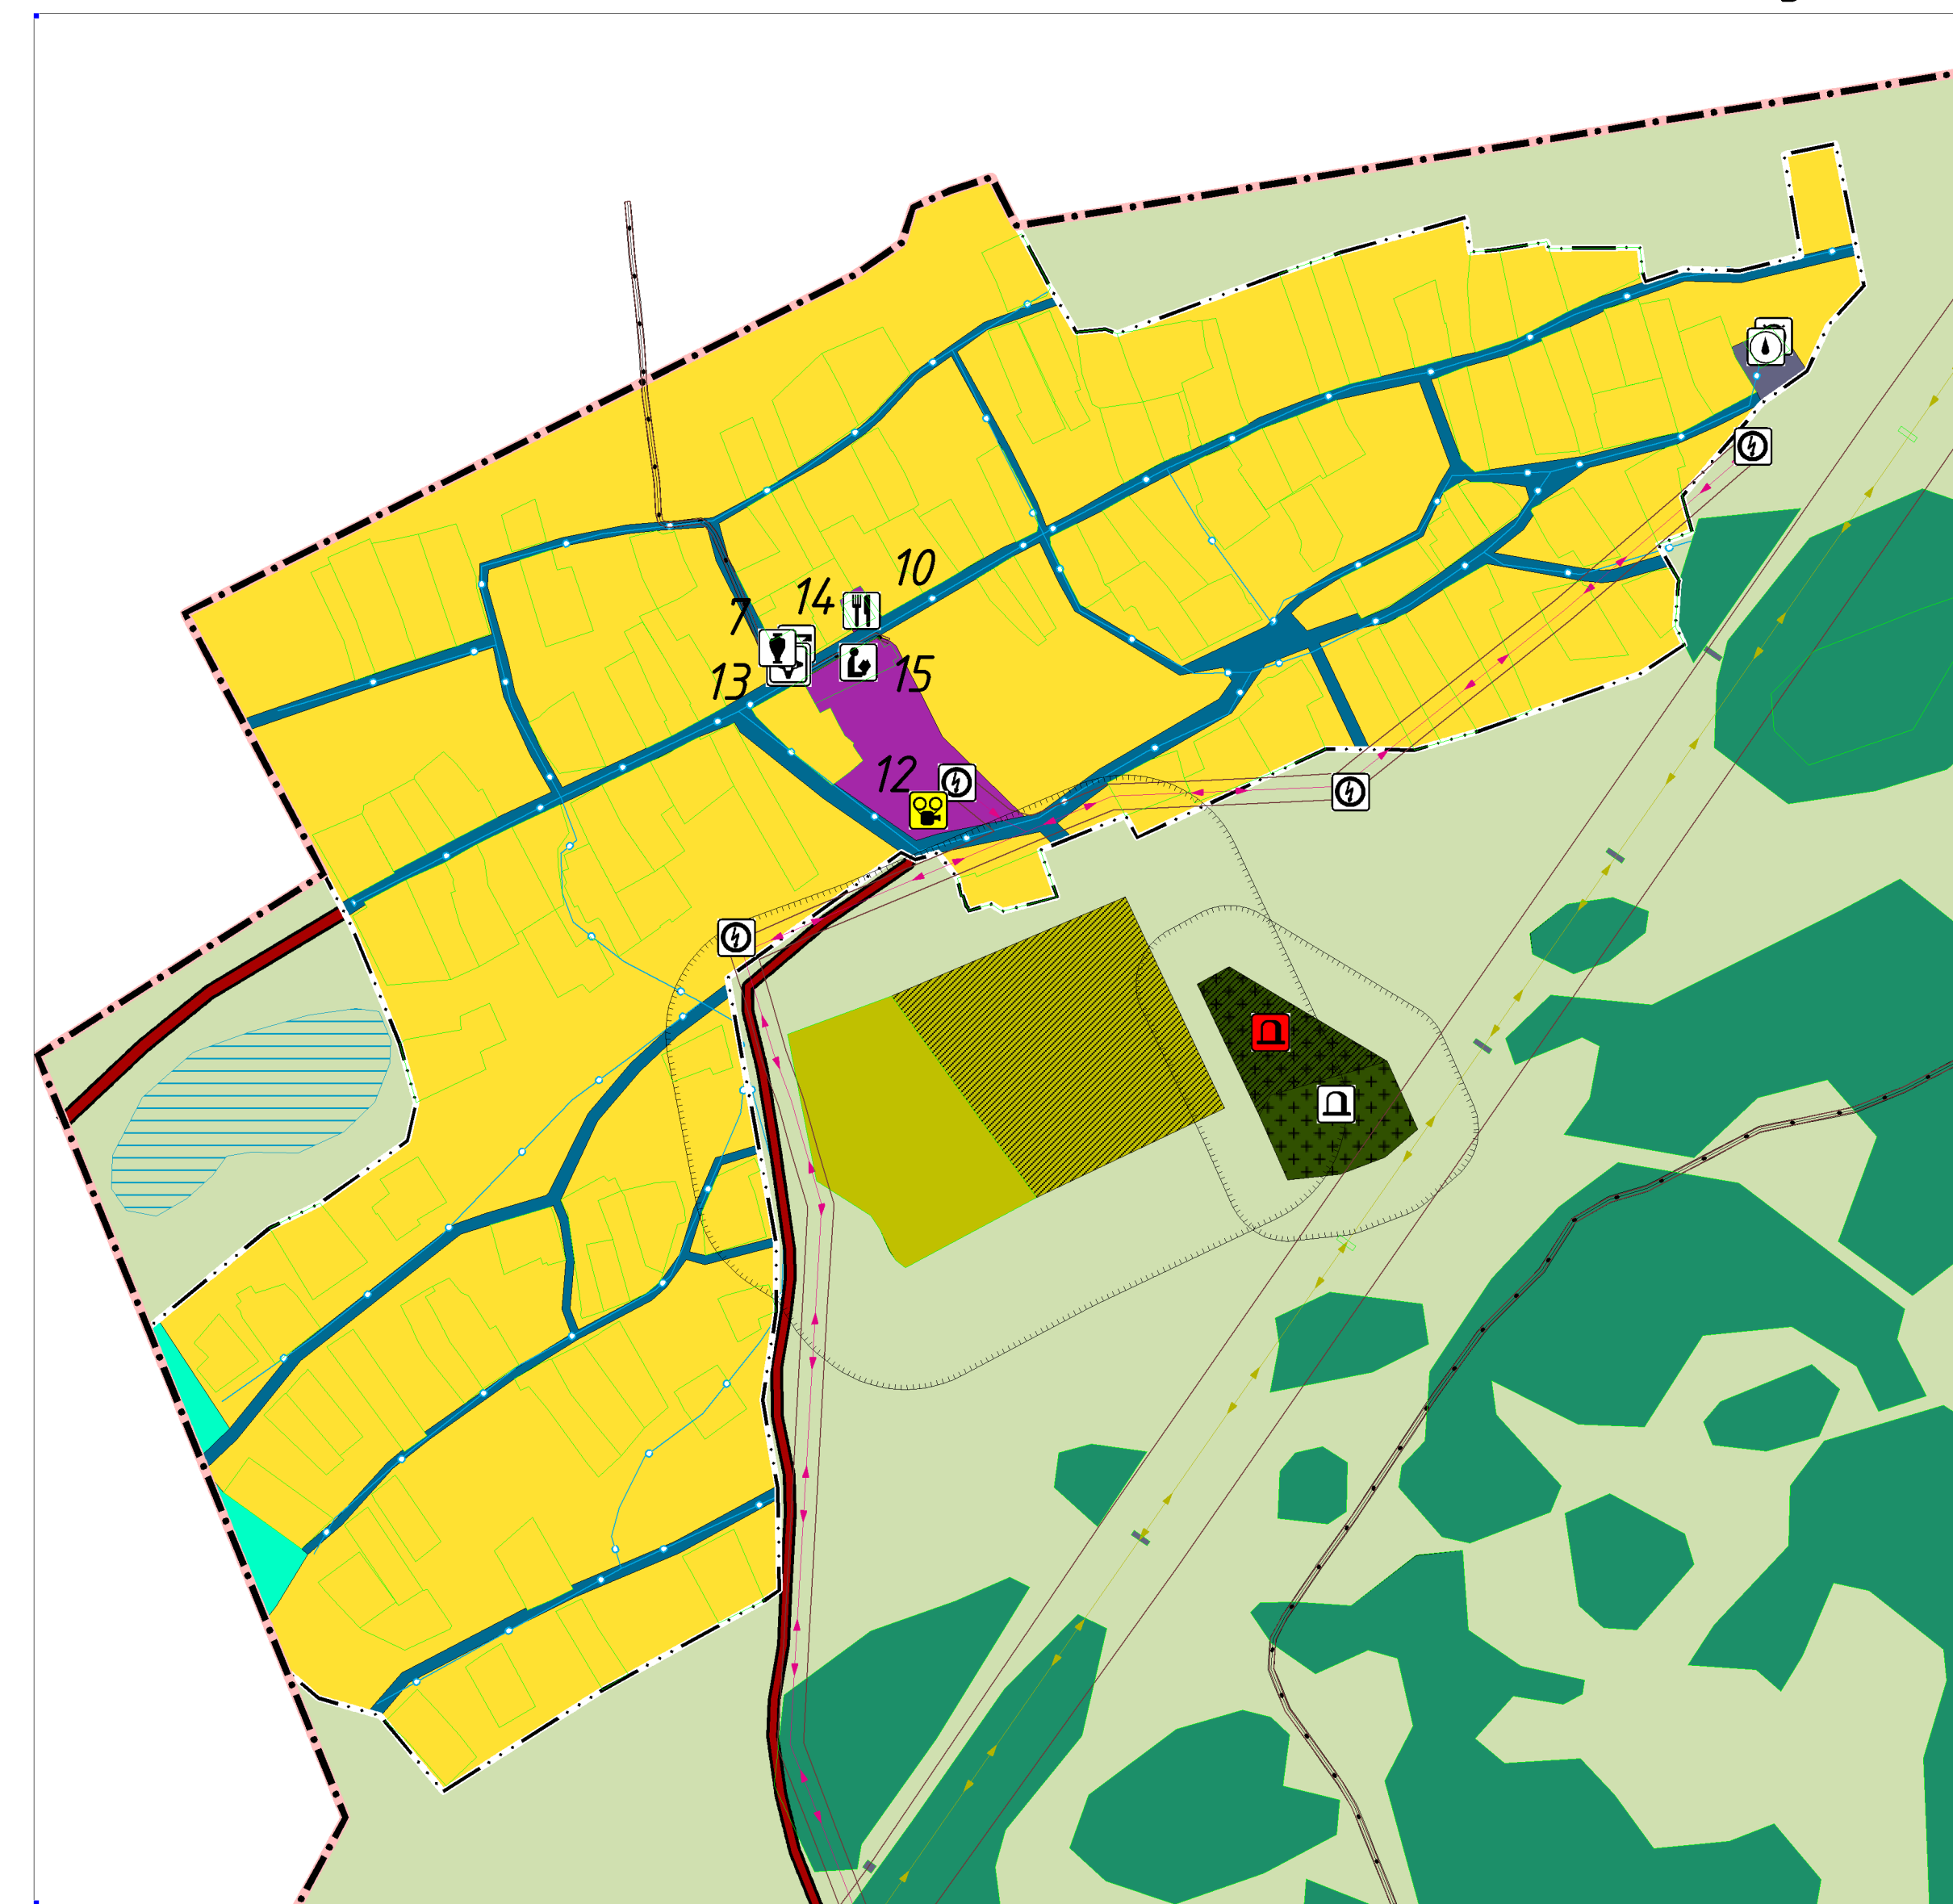

ГЕНЕРАЛЬНЫЙ ПЛАН

МО Сибирский сельсовет Первомайского района Алтайского края
Фрагменты основного чертежа (Масштаб 1:5000)

п.л.	сущ.	ГРАНИЦЫ	п.л.	сущ.
[Red dashed line]	[Red dashed line]	Граница муниципального района	[Green dashed line]	Очистные сооружения (КОС)
[Black dashed line]	[Black dashed line]	Граница сельского поселения	[Blue dashed line]	Автоматическая телефонная станция
[Pink dashed line]	[Pink dashed line]	Граница населенного пункта	[Black dashed line]	Базовая станция
[Green dashed line]	[Green dashed line]	Граница земельных участков, содержащихся в ЕГРН	[Black dashed line]	Объекты почтовой связи
[Red square]	[Red square]	ОБЪЕКТЫ СОЦИАЛЬНОЙ ИНФРАСТРУКТУРЫ	[Black dashed line]	Линейно-кабельное сооружение связи
[Red square]	[Red square]	Дошкольная образовательная организация	[Red square]	ИНЫЕ ОБЪЕКТЫ
[Red square]	[Red square]	Общеобразовательная организация	[Red square]	Кладбище
[Red square]	[Red square]	Организация дополнительного образования	[Red square]	Объекты обороны
[Red square]	[Red square]	Объект культурно-просветительного назначения	[Red square]	Зоны с особыми условиями использования территории
[Red square]	[Red square]	Объект культурно-досугового (клубного) типа	[Red square]	Санитарно-защитная зона
[Red square]	[Red square]	Спортивное сооружение	[Red square]	Охранная зона инженерных коммуникаций
[Red square]	[Red square]	Лечебно-профилактическая медицинская организация, оказывающая медицинскую помощь в амбулаторных условиях и (или) в условиях дневного стационара	[Red square]	Третий пояс зоны санитарной охраны источника водоснабжения
[Red square]	[Red square]	Обособленное структурное подразделение медицинской организации, оказывающей первичную медико-санитарную помощь	[Red square]	Водоохранная зона
[Red square]	[Red square]	Комплексные, полустационарные и нестационарные организации социального обслуживания	[Red square]	Прибрежная защитная полоса
[Red square]	[Red square]	Специализированные коллективные средства размещения	[Red square]	Придорожная полоса
[Red square]	[Red square]	Детский оздоровительный лагерь	[Red square]	ОБЪЕКТЫ КУЛЬТУРНОГО НАСЛЕДИЯ (ОКН)
[Red square]	[Red square]	Административное здание	[Red square]	Памятник
[Red square]	[Red square]	Объект религиозной организации (объединения)	[Red square]	МЕСТОРОЖДЕНИЯ И ПРОВЛЕЕНИЯ ПОЛЕЗНЫХ ИСКОПАЕМЫХ
[Red square]	[Red square]	Объекты торговли, общественного питания	[Red square]	Месторождения торфа и сапропеля
[Red square]	[Red square]	ПРЕДПРИЯТИЯ ПРОМЫШЛЕННОСТИ, СЕЛЬСКОГО И ЛЕСНОГО ХОЗЯЙСТВА	[Red square]	ПОВЕРХНОСТНЫЕ ВОДНЫЕ ОБЪЕКТЫ
[Red square]	[Red square]	Предприятие добывающей промышленности (кроме угледобывающей промышленности)	[Red square]	ФУНКЦИОНАЛЬНЫЕ ЗОНЫ
[Red square]	[Red square]	Предприятие строительной промышленности, по выпуску неметаллической минеральной продукции	[Red square]	Зона застройки индивидуальными жилыми домами
[Red square]	[Red square]	Предприятие по обработке древесины, производству изделий из дерева	[Red square]	Зона застройки многоквартирными жилыми домами
[Red square]	[Red square]	Предприятие микробиологической, пищевой и пищевкусовой промышленности	[Red square]	Многофункциональная общественно-деловая зона
[Red square]	[Red square]	Предприятие по разведению молочного крупного рогатого скота, производству сырого молока	[Red square]	Производственная зона
[Red square]	[Red square]	Предприятие по разведению сельскохозяйственной птицы	[Red square]	Коммунально-складская зона
[Red square]	[Red square]	Объект, связанный с производственной деятельностью	[Red square]	Зона инженерной инфраструктуры
[Red square]	[Red square]	ОБЪЕКТЫ УТИЛИЗАЦИИ, ОБЕЗВРЕЖИВАНИЯ, РАЗМЕЩЕНИЯ ОТХОДОВ ПРОИЗВОДСТВА И ПОТРЕБЛЕНИЯ	[Red square]	Зона транспортной инфраструктуры
[Red square]	[Red square]	Объект размещения отходов	[Red square]	Зона сельскохозяйственных угодий
[Red square]	[Red square]	Объект утилизации, уничтожения биологических отходов	[Red square]	Зона садоводческих, оздоровительных некоммерческих объединений граждан
[Red square]	[Red square]	ОБЪЕКТЫ ТРАНСПОРТНОЙ ИНФРАСТРУКТУРЫ	[Red square]	Производственная зона сельскохозяйственных предприятий
[Red square]	[Red square]	Железнодорожный путь общего пользования	[Red square]	Зона отдыха
[Red square]	[Red square]	Железнодорожный путь необщего пользования	[Red square]	Зона лесов
[Red square]	[Red square]	Железнодорожная станция	[Red square]	Зона кладбищ
[Red square]	[Red square]	Остановочный пассажирский железнодорожный пункт	[Red square]	Зона складирования и захоронения отходов
[Red square]	[Red square]	Автомобильные дороги федерального значения	[Red square]	Зона озелененных территорий специального назначения
[Red square]	[Red square]	Автомобильные дороги регионального или межмуниципального значения	[Red square]	Зона режимных территорий
[Red square]	[Red square]	Автомобильные дороги местного значения	[Red square]	Зона природных территорий
[Red square]	[Red square]	Улично-дорожная сеть		
[Red square]	[Red square]	Станция автозаправочная		
[Red square]	[Red square]	Придорожный сервис		
[Red square]	[Red square]	Остановочный пункт		
[Red square]	[Red square]	Мостовое сооружение		
[Red square]	[Red square]	Транспортная развязка в разных уровнях		
[Red square]	[Red square]	Пешеходный переход в разных уровнях		
[Red square]	[Red square]	ОБЪЕКТЫ ИНЖЕНЕРНОЙ ИНФРАСТРУКТУРЫ		
[Red square]	[Red square]	Электрическая подстанция 500 кВ		
[Red square]	[Red square]	Электрическая подстанция 35 кВ		
[Red square]	[Red square]	Трансформаторная подстанция (ТП)