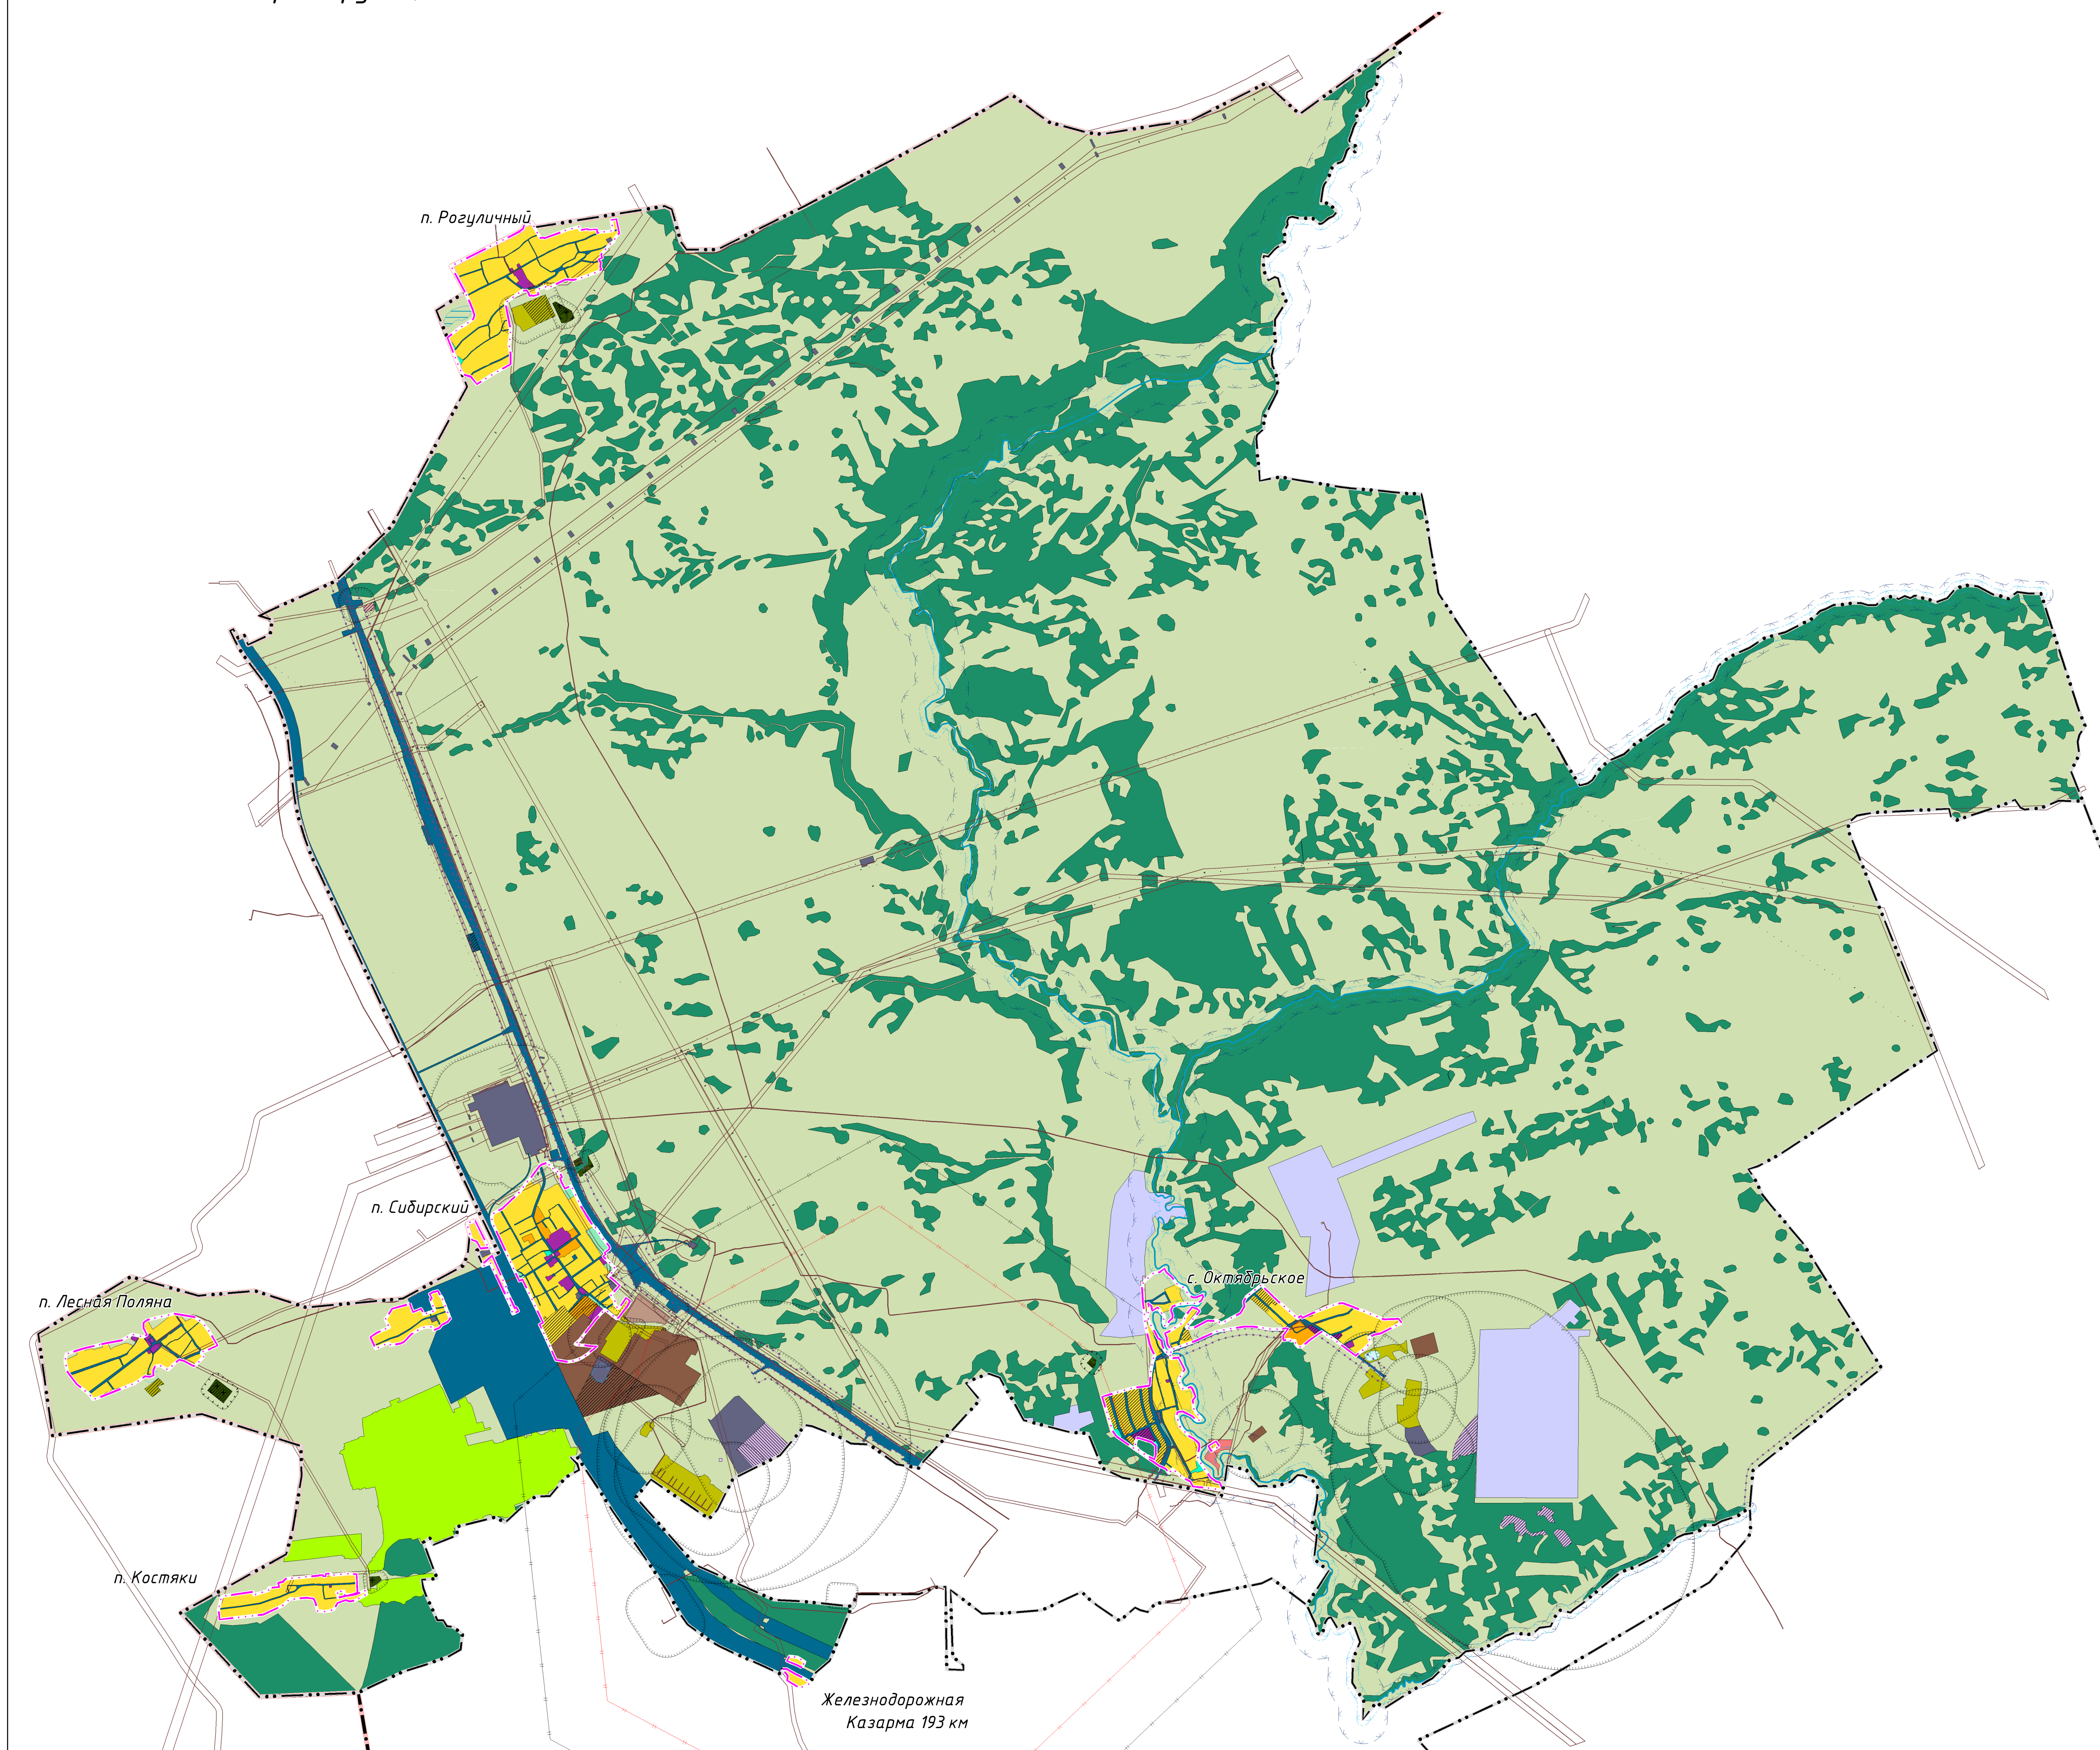

ГЕНЕРАЛЬНЫЙ ПЛАН

МО Сибирский сельсовет Первомайского района Алтайского края

Карта функциональных зон [Масштаб 1:25000]

план.	сущ.	ГРАНИЦЫ
		Граница муниципального района
		Граница сельского поселения
		Граница населенного пункта
		ФУНКЦИОНАЛЬНЫЕ ЗОНЫ
		Зона застройки индивидуальными жилыми домами
		Зона застройки малоэтажными жилыми домами
		Общественно-деловая зона
		Производственная зона
		Коммунально-складская зона
		Зона инженерной инфраструктуры
		Зона транспортной инфраструктуры
		Зона сельскохозяйственных угодий
		Производственная зона сельскохозяйственных предприятий
		Зона садоводческих, огороднических некоммерческих объединений граждан
		Зона озелененных территорий общего пользования
		Зона отдыха
		Зона кладбищ
		Зона складирования и захоронения отходов
		Зона режимных территорий
		ТЕРРИТОРИИ, ДЛЯ КОТОРЫХ ГРАДОСТРОИТЕЛЬНЫЕ РЕГЛАМЕНТЫ НЕ УСТАНОВЛИВАЮТСЯ:
		Зона природных территорий
		Зона сельскохозяйственных угодий на землях сельскохозяйственного назначения
		Зона лесов на землях лесного фонда
		Поверхностные водные объекты
		ТЕРРИТОРИИ, ДЛЯ КОТОРЫХ ГРАДОСТРОИТЕЛЬНЫЕ РЕГЛАМЕНТЫ НЕ УСТАНОВЛИВАЮТСЯ:
		Территории общего пользования
		Территории объектов культурного наследия
		ЗОНЫ С ОСОБЫМИ УСЛОВИЯМИ ИСПОЛЬЗОВАНИЯ ТЕРРИТОРИИ
		Санитарно-защитная зона
		Охранная зона инженерных коммуникаций
		Первый пояс зоны санитарной охраны источника водоснабжения
		Второй пояс зоны санитарной охраны источника водоснабжения
		Третий пояс зоны санитарной охраны источника водоснабжения
		Водоохранная зона
		Прибрежная защитная полоса
		Придорожная полоса

Генеральный план муниципального образования			
Сибирский сельсовет Первомайского района Алтайского края			
Генеральный план		Стадия	Лист
Карта функциональных зон поселения		ГП	3
		Листов	6
		ООО "Компания Земпроект"	