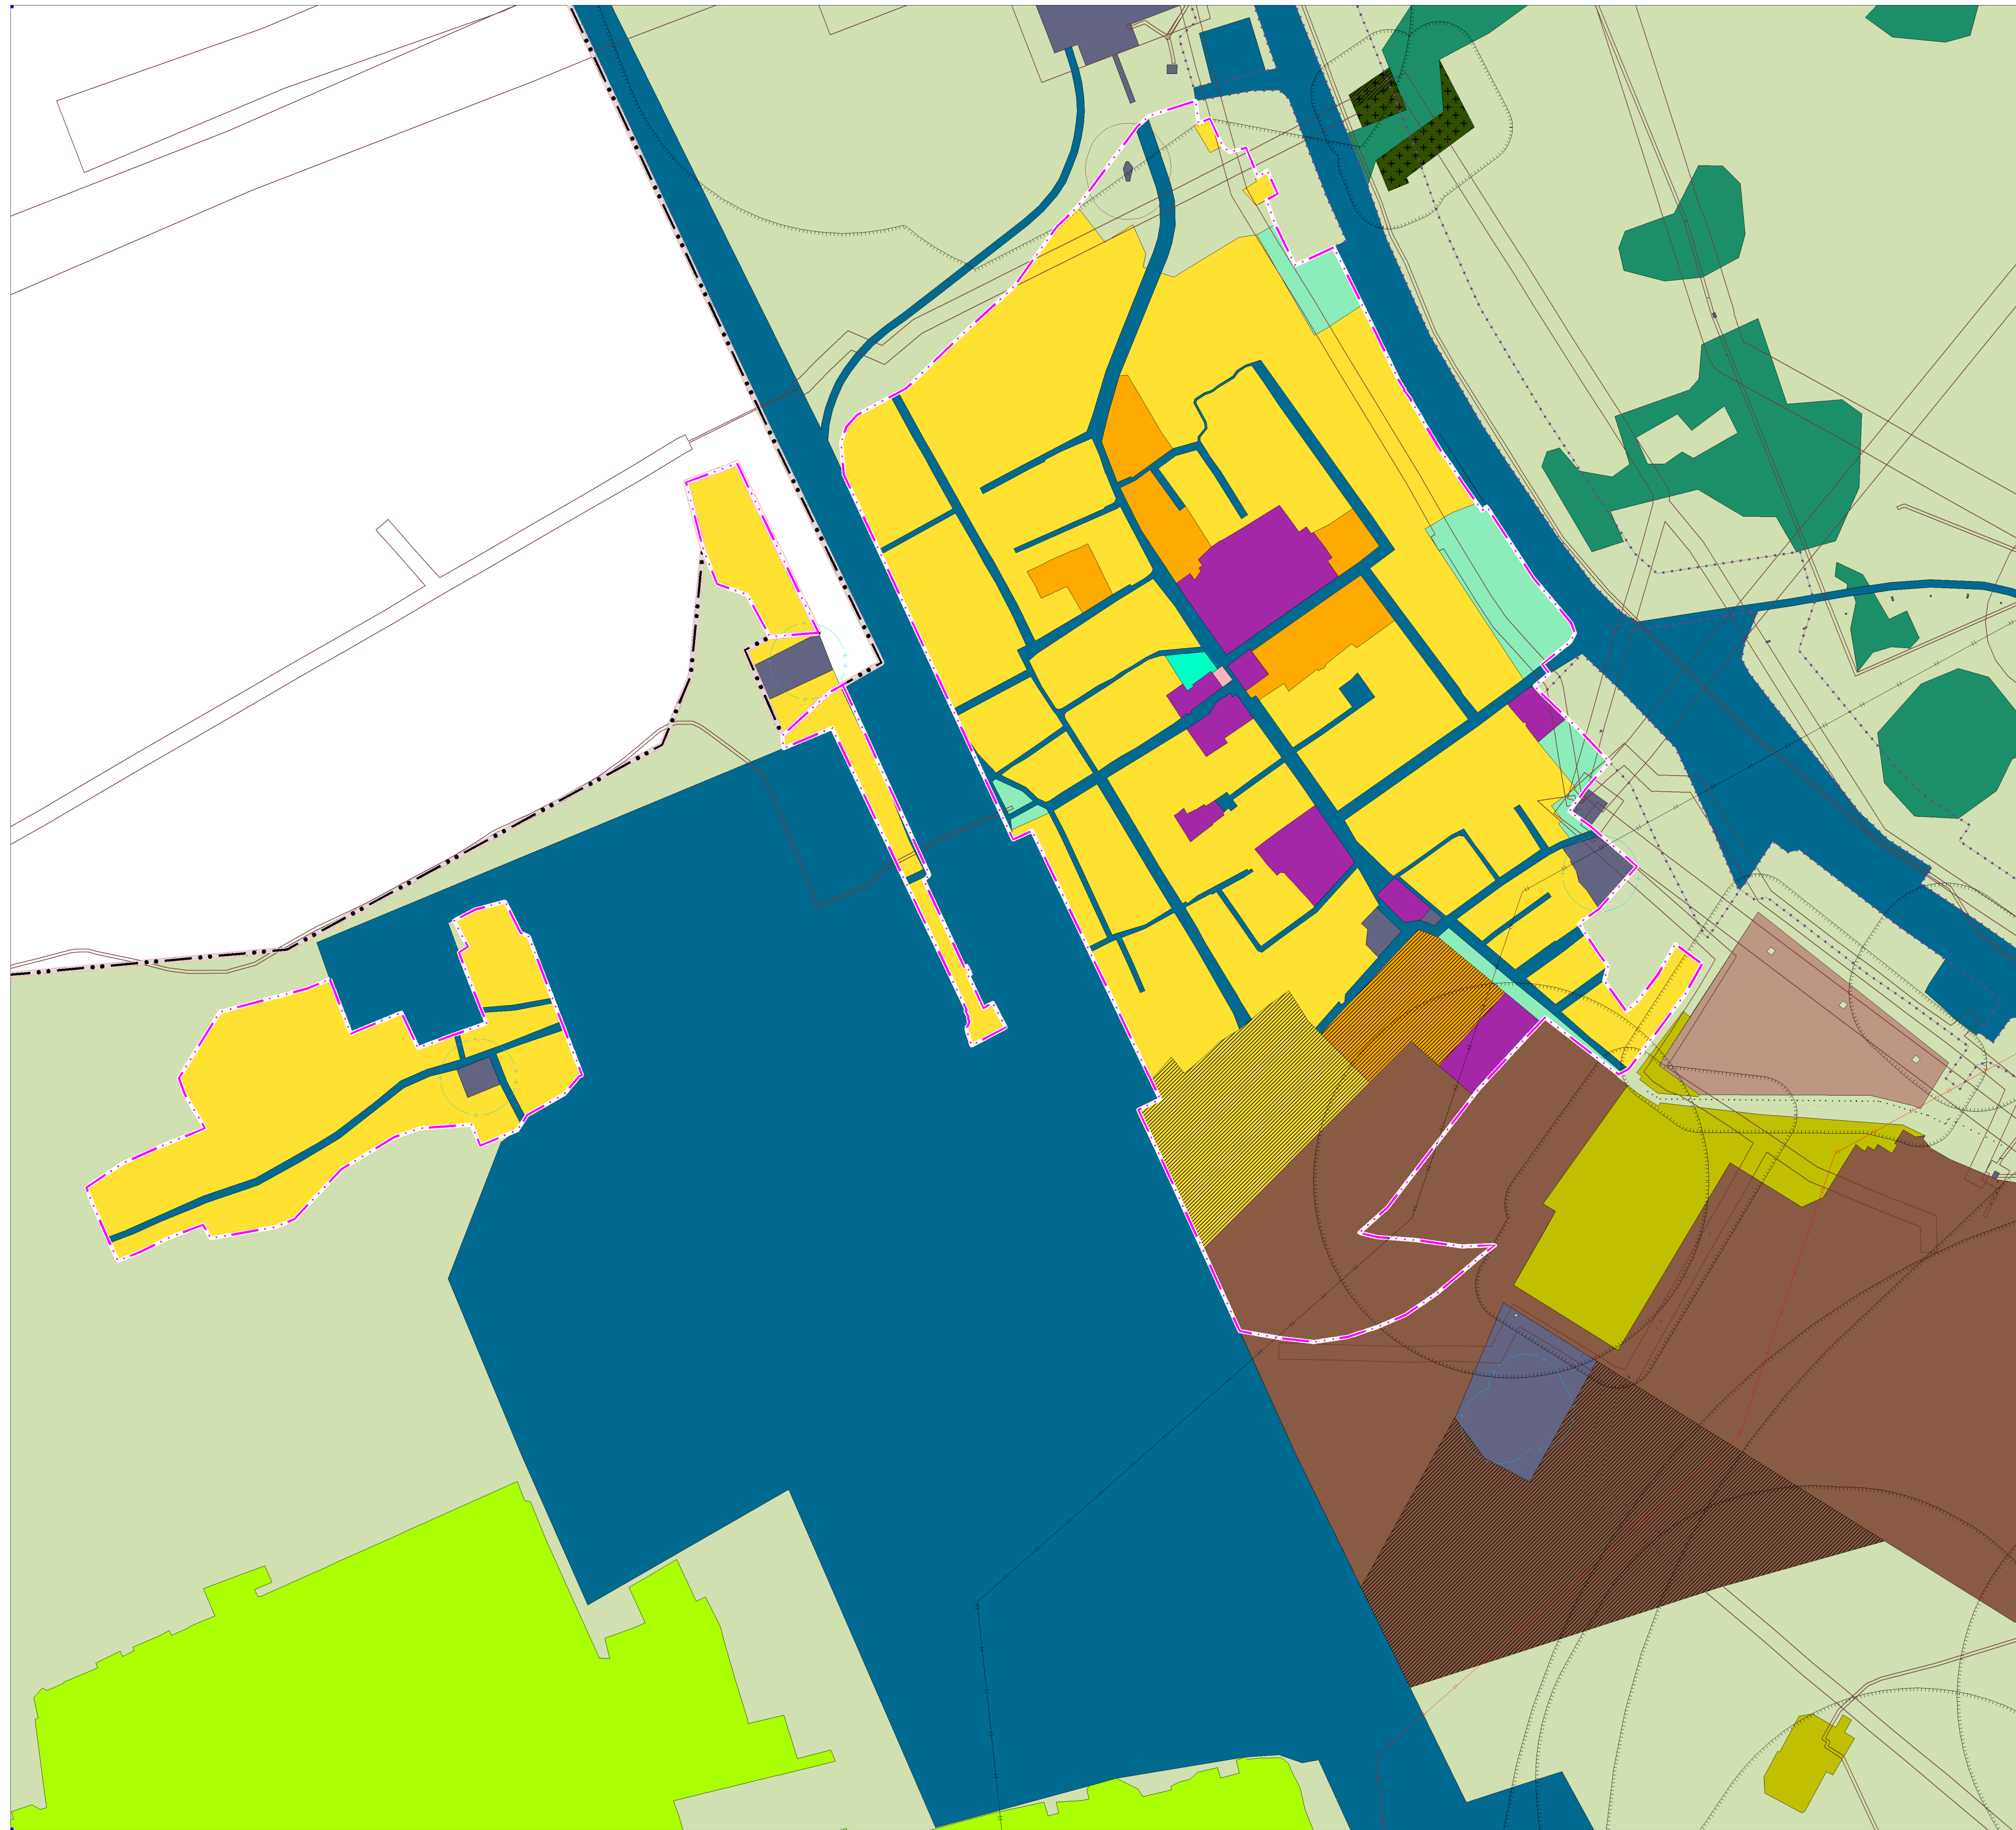

ГЕНЕРАЛЬНЫЙ ПЛАН

МО Сибирский сельсовет Первомайского района Алтайского края
Фрагменты карты функциональных зон [Масштаб 1:5000]

п. Сибирский

с. Октябрьское

п. Роголичный

п. Лесная Поляна

п. Костяки

Железнодорожная
Казарма 193 км