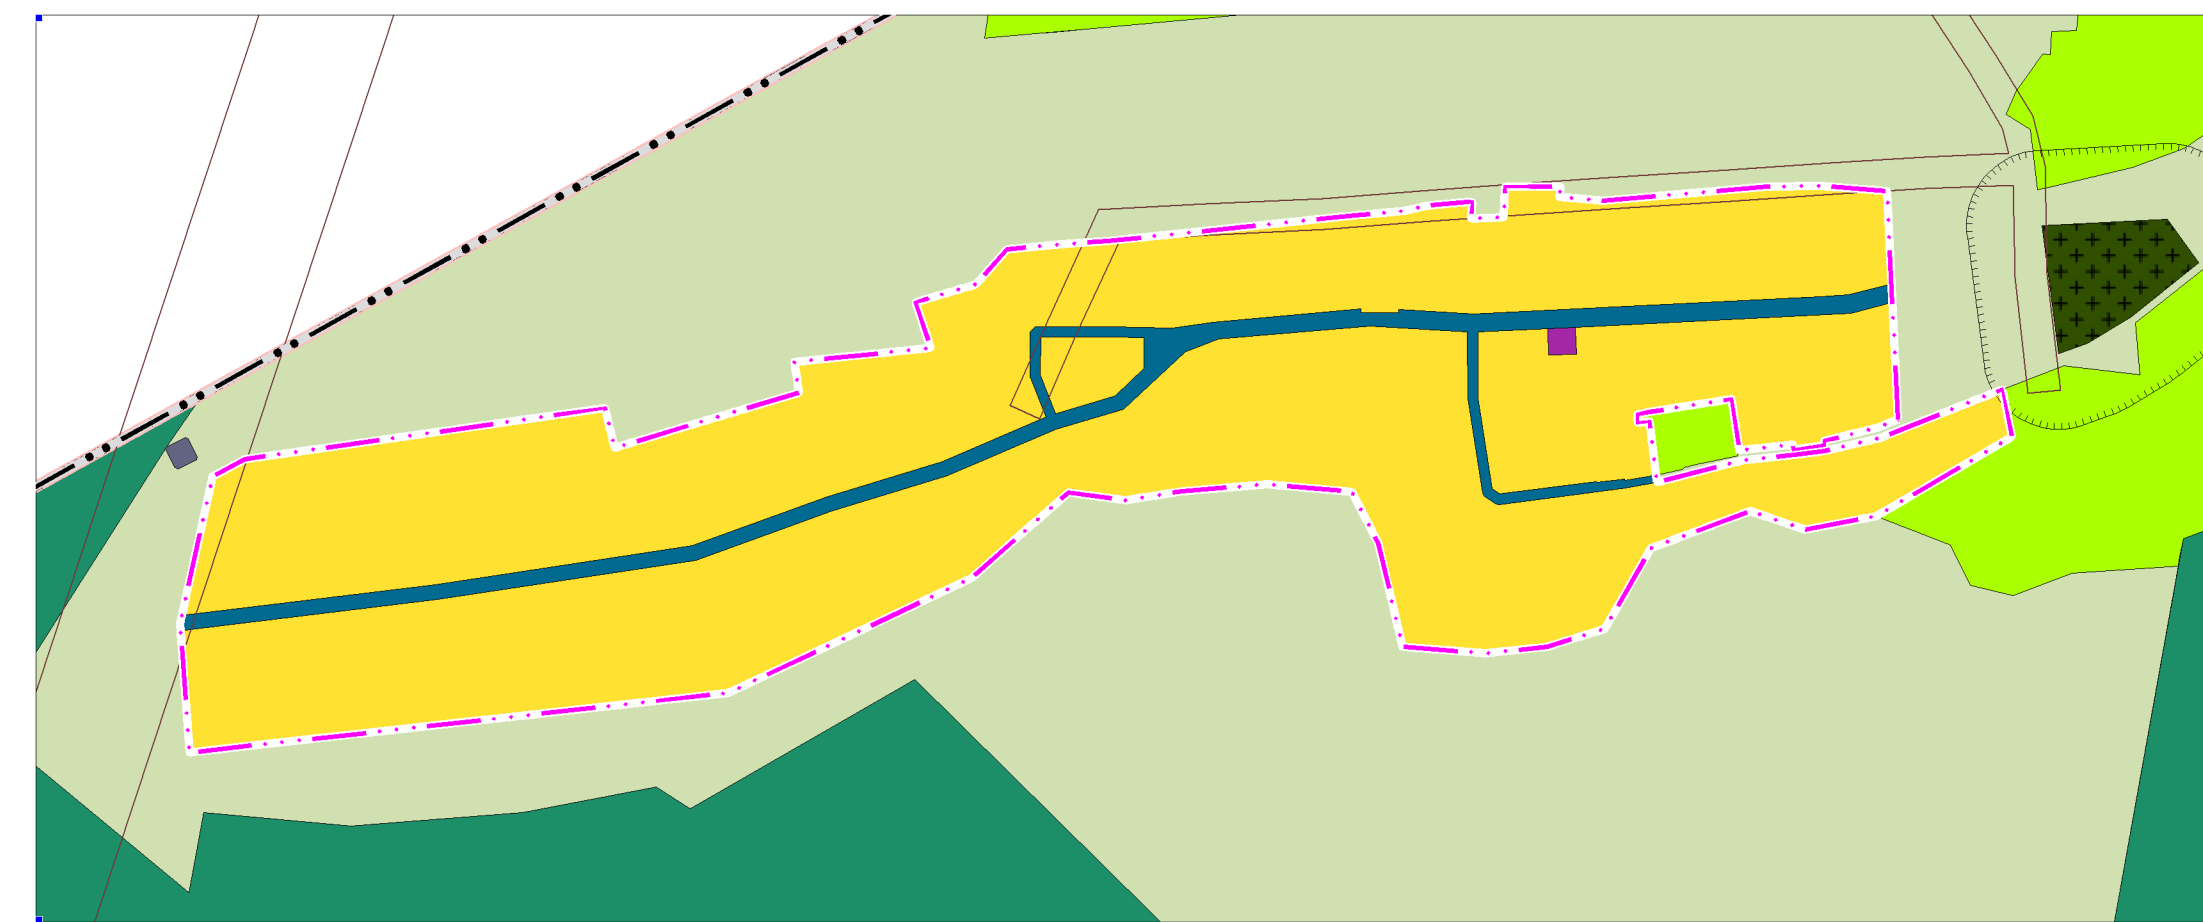

ГЕНЕРАЛЬНЫЙ ПЛАН

МО Сибирский сельсовет Первомайского района Алтайского края
Фрагменты карты функциональных зон [Масштаб 1:5000]

п. Сибирский

с. Октябрьское

п. Роголичный

п. Лесная Поляна

п. Костяки

Железнодорожная
Казарма 193 км