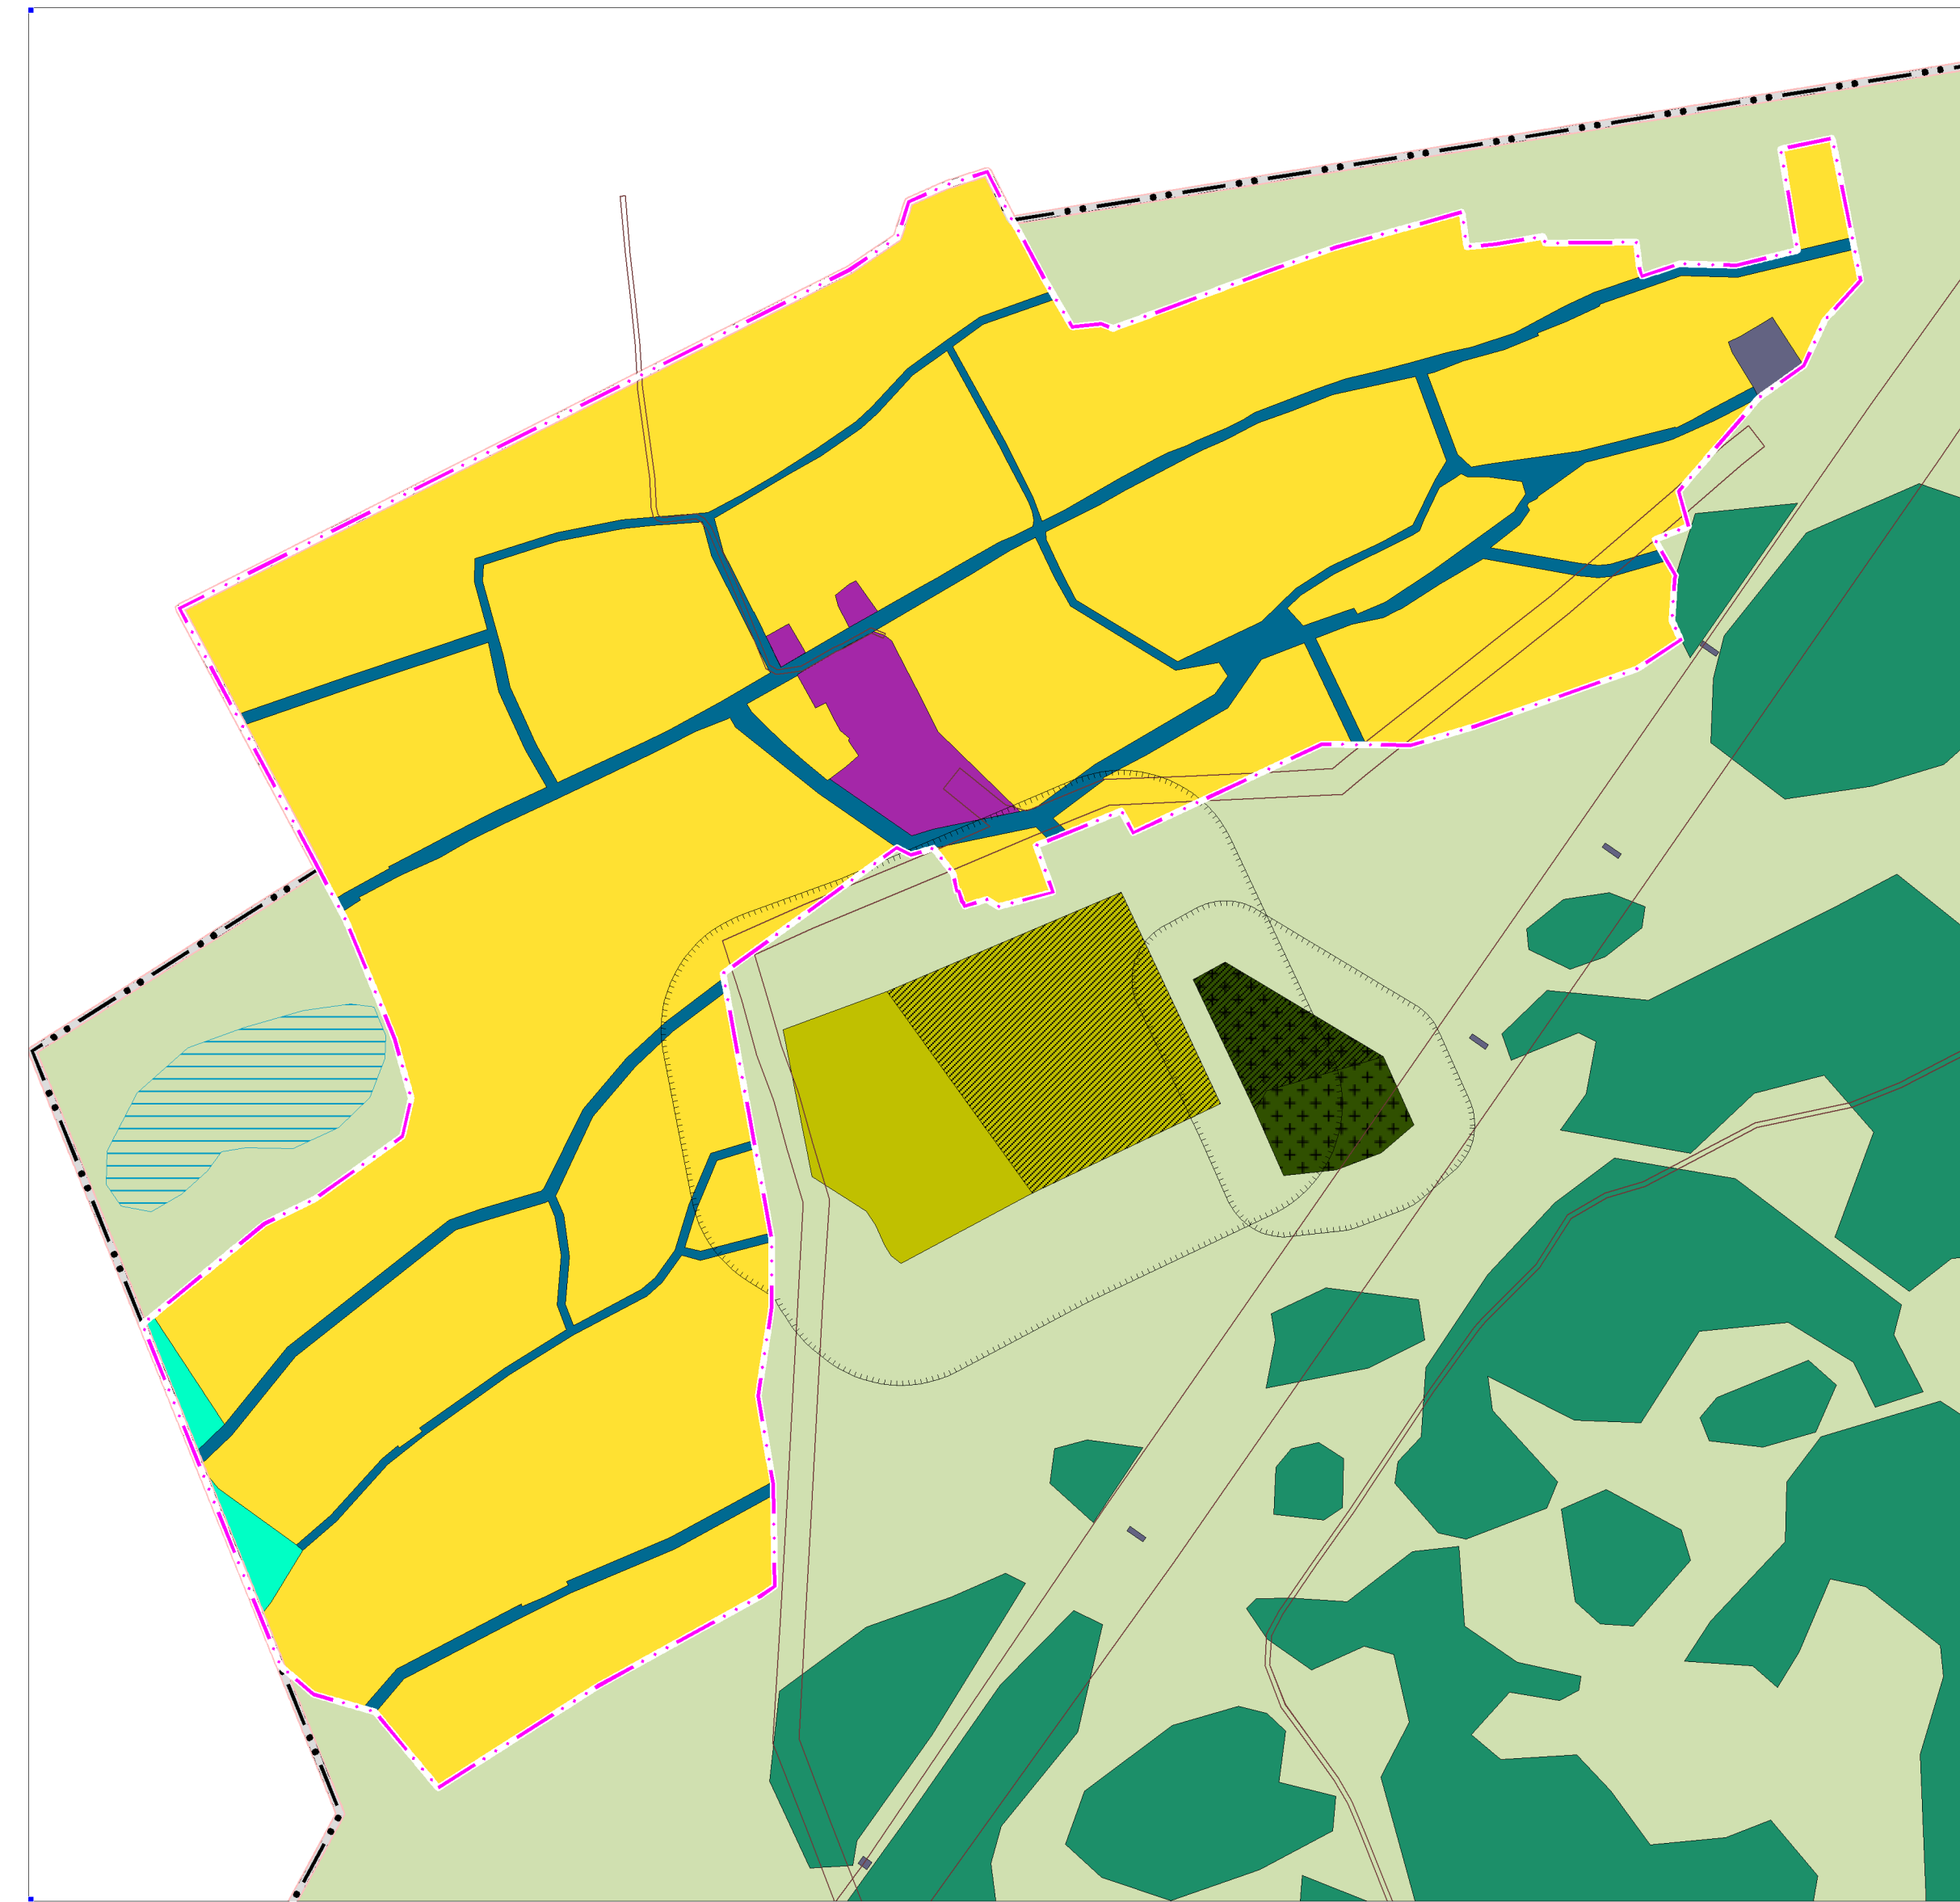

ГЕНЕРАЛЬНЫЙ ПЛАН

МО Сибирский сельсовет Первомайского района Алтайского края
Фрагменты карты функциональных зон [Масштаб 1:5000]

п. Сибирский

с. Октябрьское

п. Роголичный

п. Лесная Поляна

п. Костяки

Железнодорожная
Казарма 193 км