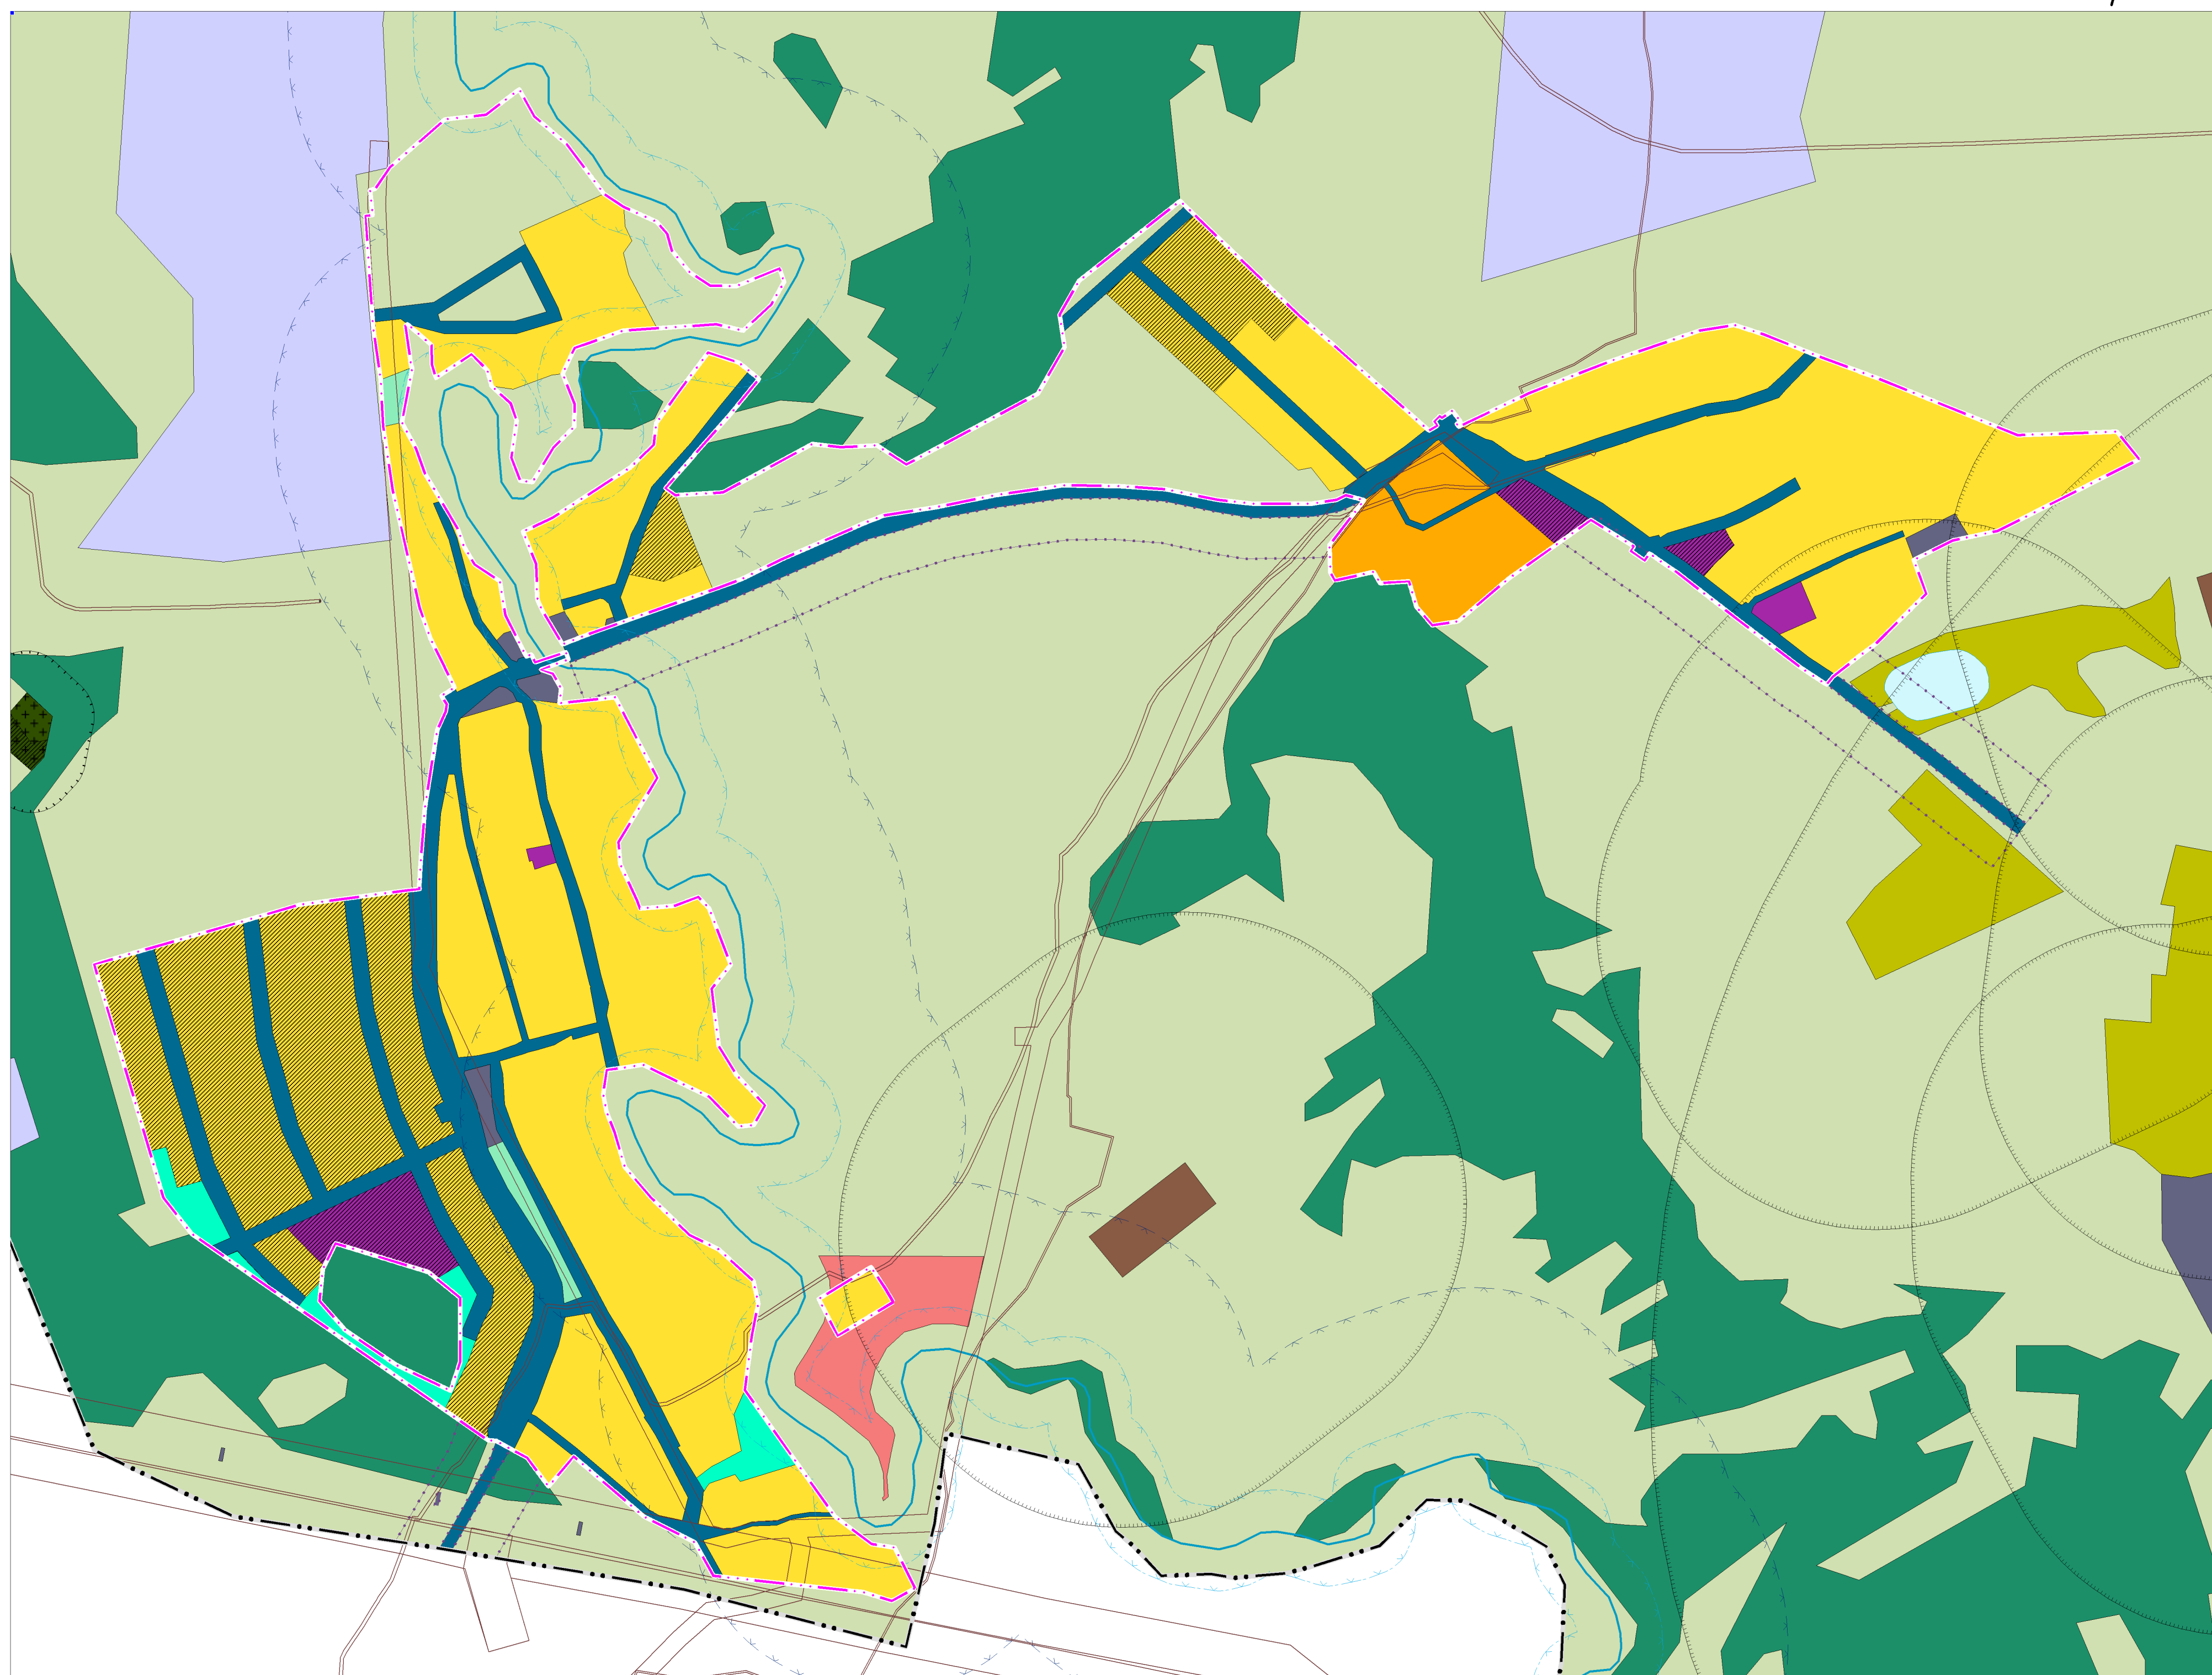

ГЕНЕРАЛЬНЫЙ ПЛАН

МО Сибирский сельсовет Первомайского района Алтайского края
Фрагменты карты функциональных зон [Масштаб 1:5000]

п. Сибирский

с. Октябрьское

п. Роголичный

п. Лесная Поляна

п. Костяки

Железнодорожная
Казарма 193 км