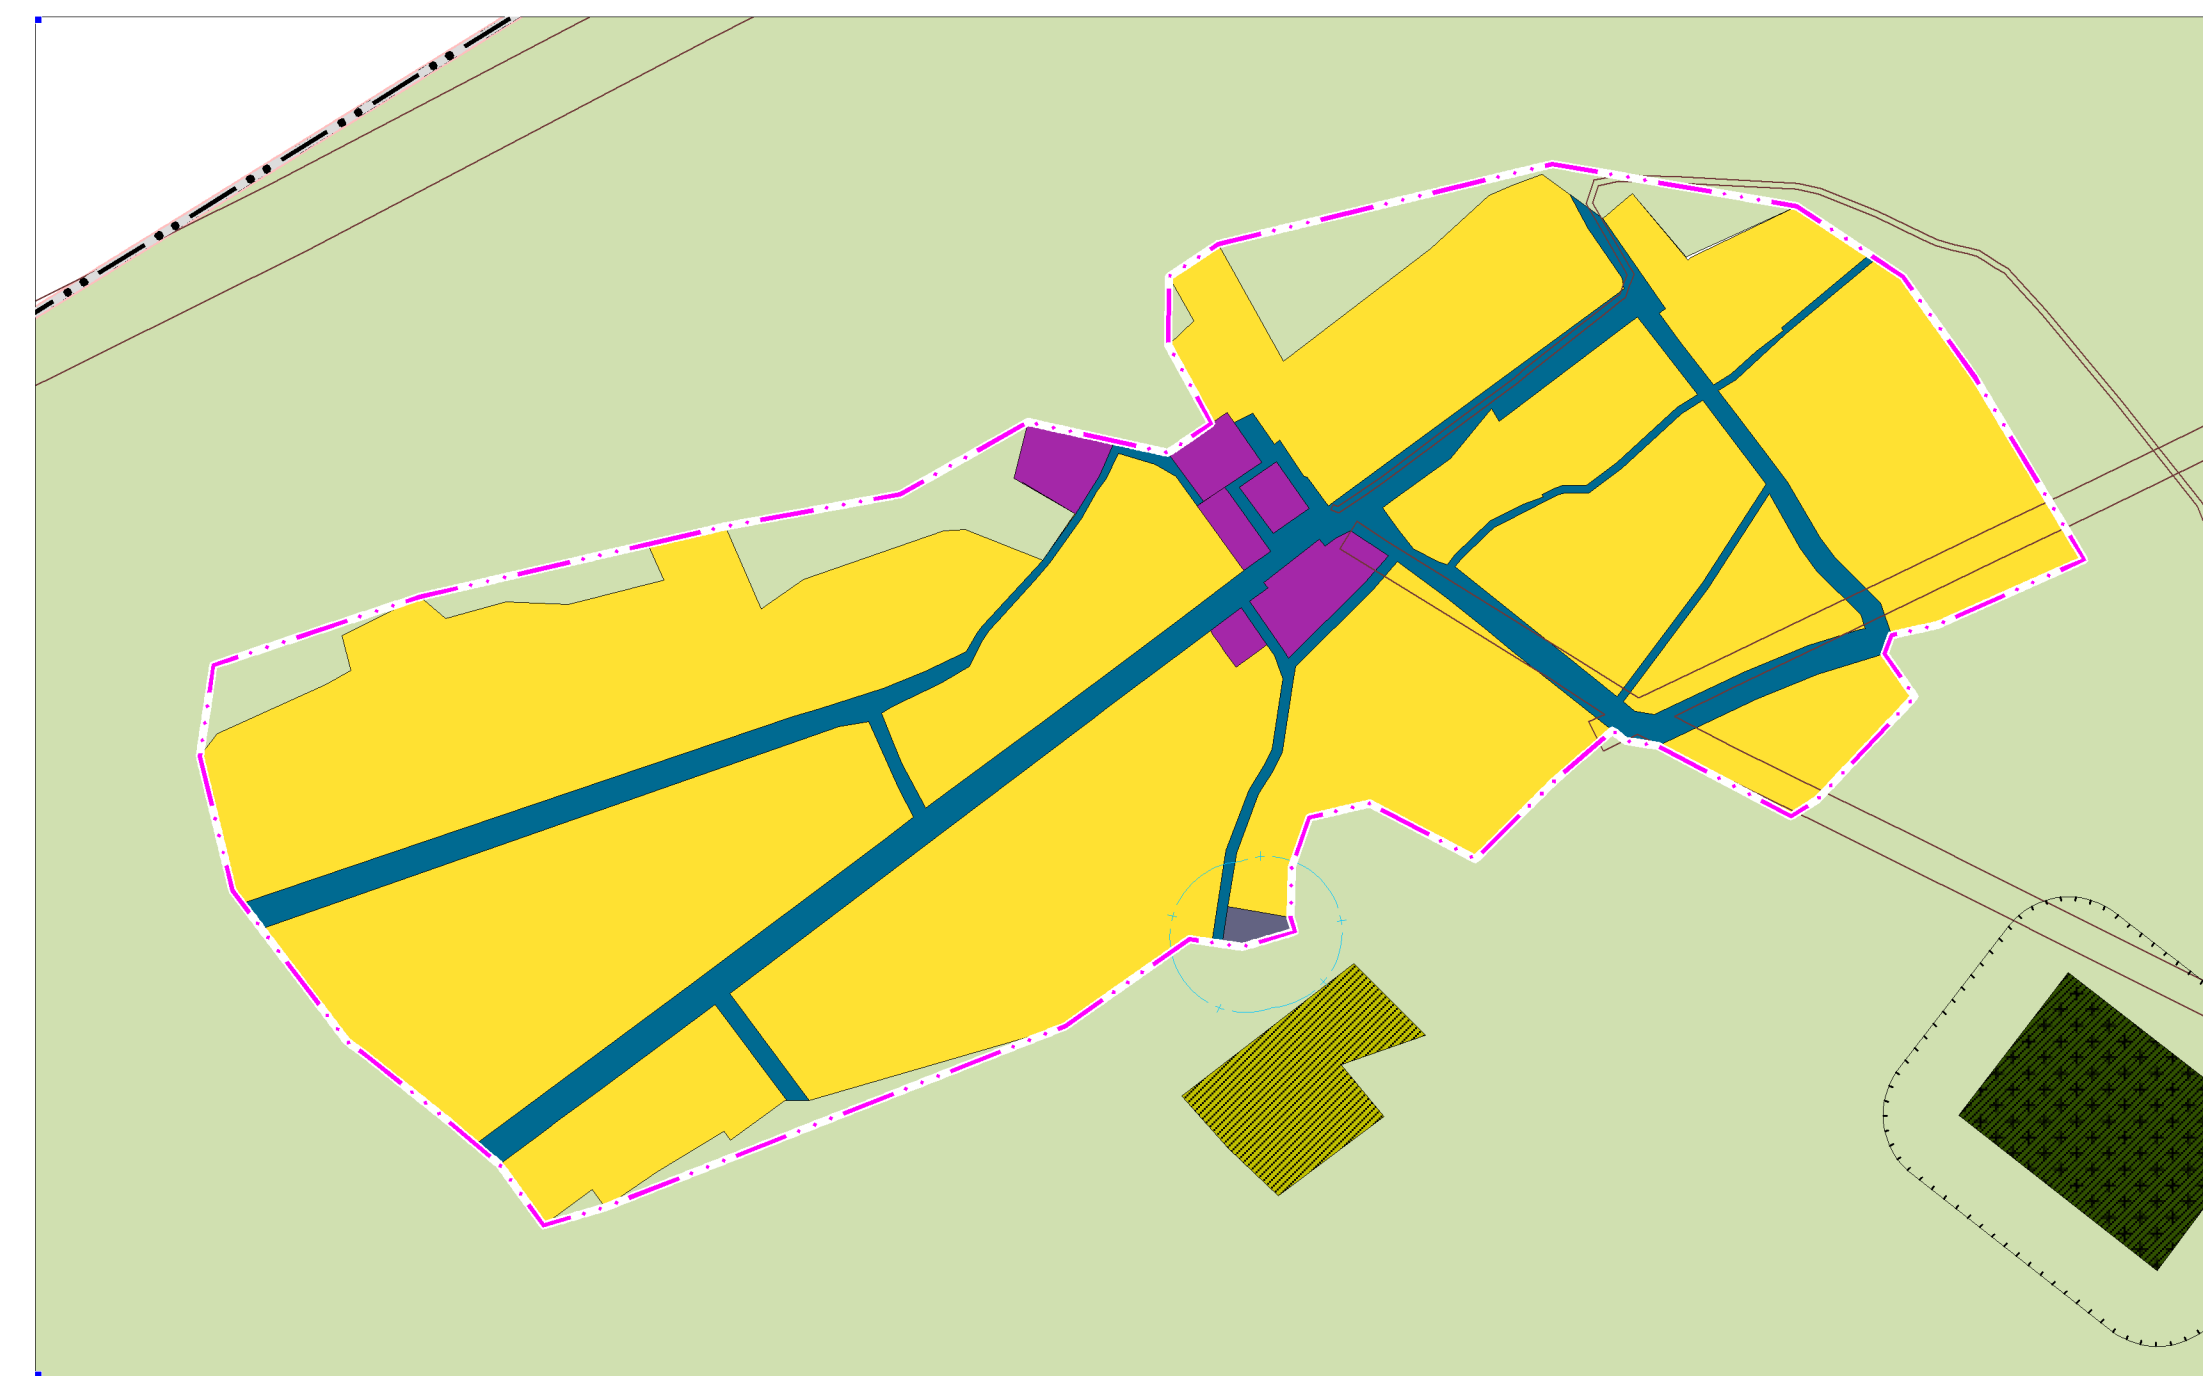

ГЕНЕРАЛЬНЫЙ ПЛАН

МО Сибирский сельсовет Первомайского района Алтайского края
Фрагменты карты функциональных зон [Масштаб 1:5000]

п. Сибирский

с. Октябрьское

п. Роголичный

п. Лесная Поляна

п. Костяки

Железнодорожная
Казарма 193 км